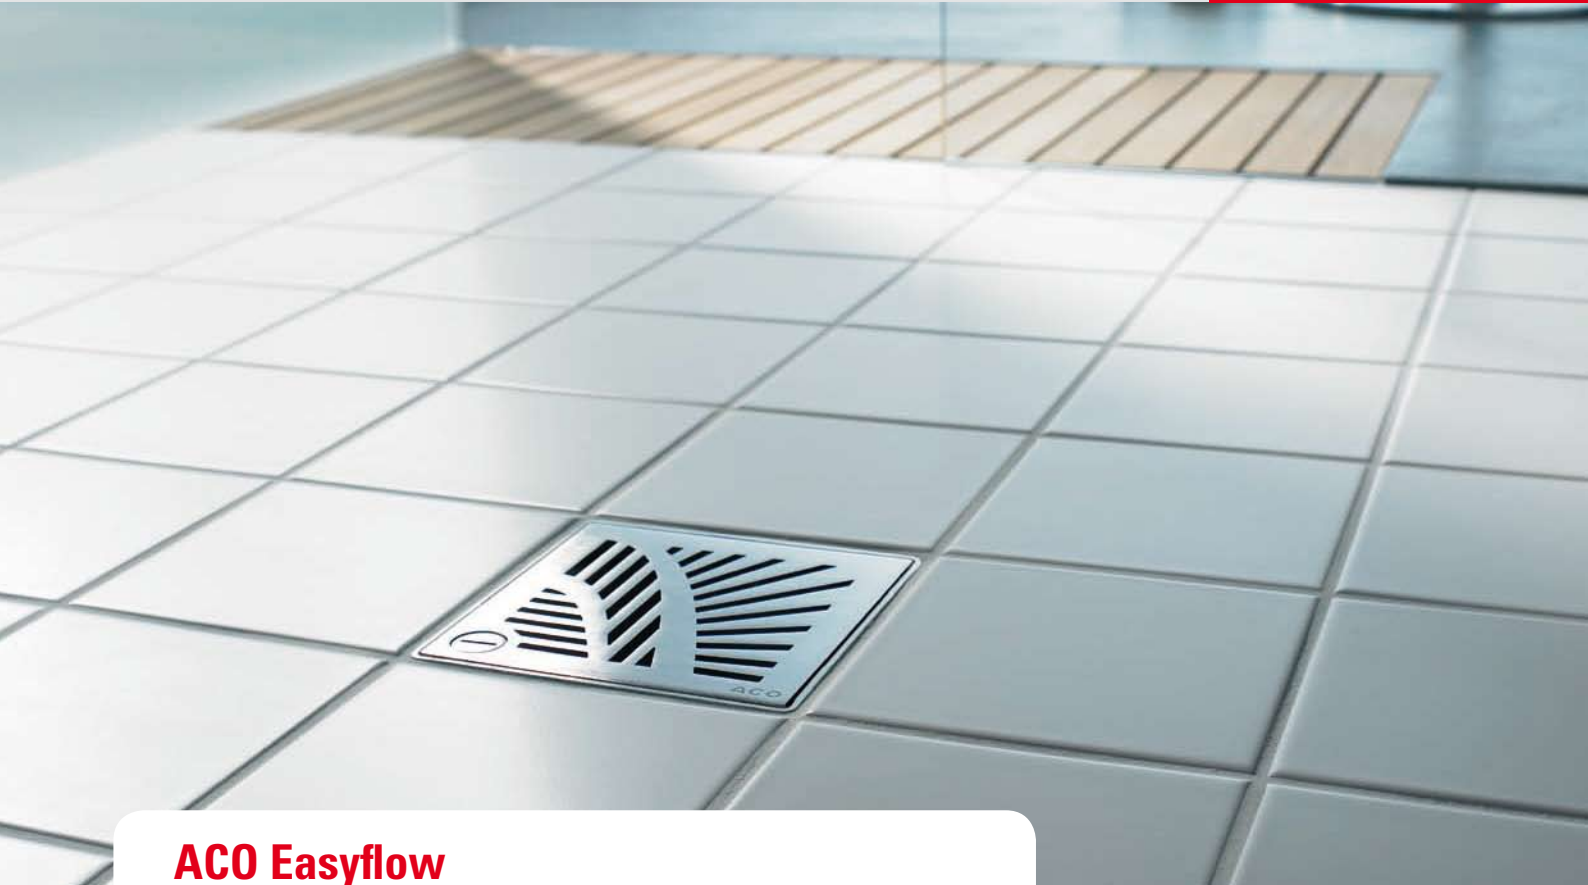

ACO Drain

Julio 2010

ACO Easyflow

ACO lanza los sumideros con rejas Easyflow

ACO, marca líder mundial en drenaje, presenta sus nuevos sumideros con reja de acero inoxidable EasyFlow. Se trata de un sistema de drenaje de interiores, que gracias a su diseño de calidad y a la flexibilidad del sistema de montaje modular, permite levantar con facilidad la reja del sifón, simplificando su limpieza y evitando que se generen malos olores. La combinación de funcionalidad y estética característica de la marca ACO se manifiesta en las rejillas de diseño en acero inoxidable, cuadradas o redondas a elección, inspiradas en la cultura oriental y en los spas de lujo. Sus acabados tienen una excelente calidad, con superficie pulida y sin discontinuidades que hacen que el agua drene mejor.