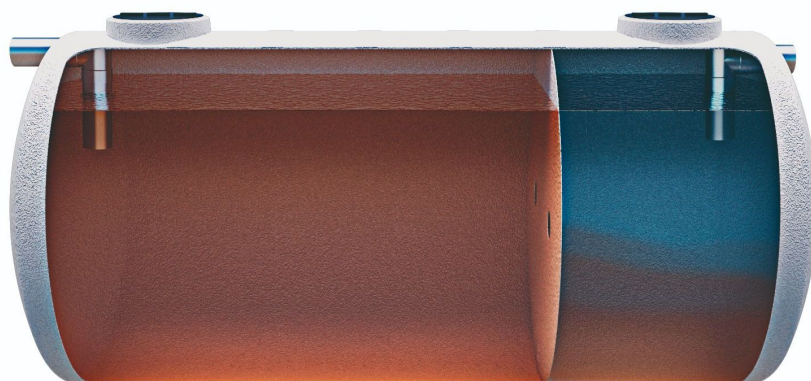

HE	Volumen	D	L	Ø Boca acceso	Ø Tub.	Peso	Código	PVP	PVP -55%
	[l]	[mm]	[mm]	[mm]	[mm]	[kg]		[€]	[€]
4	1.400	1.078	1.860	313/313	110	55	FF4	1.035,00	465,75
7	2.200	2.200	2.720	313/410	110	90	FF7	1.555,00	699,75

Mínimo dos unidades

Fosa séptica

HE	Volumen	D	L	Ø Boca acceso	Ø Tub.	Peso	Código	PVP	PVP -55%
	[l]	[mm]	[mm]	[mm]	[mm]	[kg]		[€]	[€]
4	1.000	915	2.120	410	110	30	FS 4	899,00	404,55
7	1.400	1.078	1.860	410	110	35	FS 7	966,00	483,00

Mínimo dos unidades

Estación depuradora ecológica de oxidación total

HE	Caudal	D	H	E	S	Ø Tub.	Sistema de recirc.	Peso aprox	Código	PVP	PVP -55%
	[m³/día]	[mm]	[mm]	[mm]	[mm]	[mm]		[kg]		[€]	[€]
1 a 5	0,75	1.600	1.490	1.210	1.160	110	Air lift	80	ROX 5	3.628,00	1.632,60
6 a 10	1,5	2.120	2.050	1.730	1.680	110	Air lift	110	ROX 10	5.757,00	2.590,65