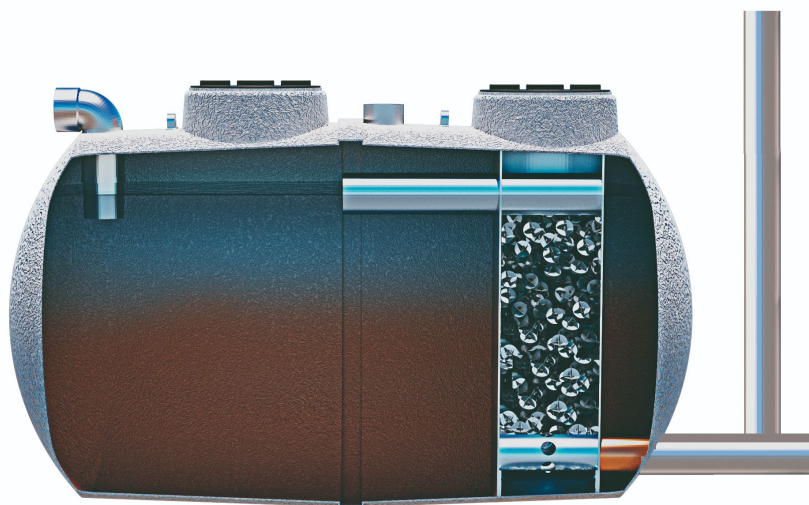

HE	Volumen	D	L	Ø Boca acceso	Ø Tub.	Peso	Código	PVP	PVP -55%
	[l]	[mm]	[mm]	[mm]	[mm]	[kg]		[€]	[€]
4	1.400	1.078	1.860	313/313	110	55	FF4	1.035,00	465,75
7	2.200	2.200	2.720	313/410	110	90	FF7	1.555,00	699,75

Mínimo dos unidades

Fosa séptica

HE	Volumen	D	L	Ø Boca acceso	Ø Tub.	Peso	Código	PVP	PVP -55%
	[l]	[mm]	[mm]	[mm]	[mm]	[kg]		[€]	[€]
4	1.000	915	2.120	410	110	30	FS 4	899,00	404,55
7	1.400	1.078	1.860	410	110	35	FS 7	966,00	483,00