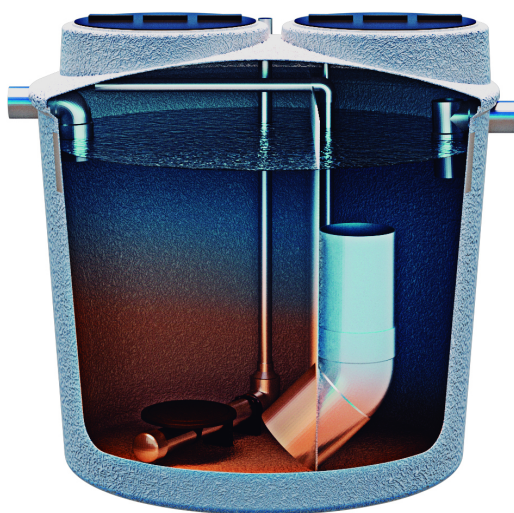

Mínimo dos unidades

Fosa séptica

HE	Volumen	D	L	Ø Boca acceso	Ø Tub.	Peso	Código	PVP	PVP -55%
	[l]	[mm]	[mm]	[mm]	[mm]	[kg]		[€]	[€]
4	1.000	915	2.120	410	110	30	FS 4	899,00	404,55
7	1.400	1.078	1.860	410	110	35	FS 7	966,00	483,00

Mínimo dos unidades

Estación depuradora ecológica de oxidación total

HE	Caudal	D	H	E	S	Ø Tub.	Sistema de recirc.	Peso aprox	Código	PVP	PVP -55%
	[m³/día]	[mm]	[mm]	[mm]	[mm]	[mm]		[kg]		[€]	[€]
1 a 5	0,75	1.600	1.490	1.210	1.160	110	Air lift	80	ROX 5	3.628,00	1.632,60
6 a 10	1,5	2.120	2.050	1.730	1.680	110	Air lift	110	ROX 10	5.757,00	2.590,65