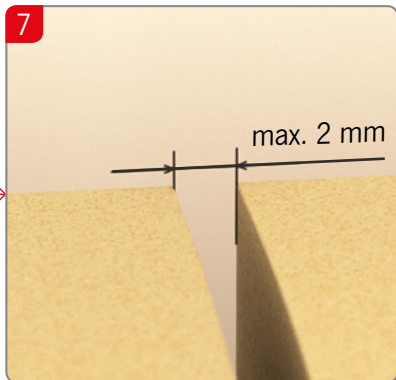

Manual de instalación

Manual de instalação

ACO kerb PB - Slot

- | | | | |
|------------|------------------------------------|------------|----------------------------------|
| ENG | Installation Manual | EST | Paigaldusjuhend |
| GER | Installationsanleitung | LAV | Uzstādīšanas instrukcija |
| FRA | Instructions d´installation | LIT | Montavimo instrukcija |
| ESP | Manual De Instalación | POL | Instrukcja montażu |
| POR | Manual de Instalação | BUL | Инструкции за инсталация |
| ITA | Manuale d´installazione | HUN | Beépítési útmutató |
| NLD | Installatiehandleiding | RUM | Instructiuni de instalare |
| CZE | Instalační manuál | HRV | Upute za ugradnju |
| RUS | Инструкция По Установке | SLV | Navodila za vgradnjo |
| SWE | Installationsanvisning | SRP | Preporuka za ugradnju |
| NOR | Installasjons Manual | | |
| FIN | Asennusohje | | |
| DAN | Installationsvejledning | | |