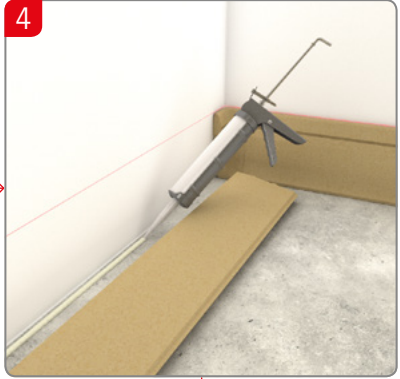

Manual de instalación

Manual de instalação

ACO kerb PB - Slot

- | | | | |
|------------|------------------------------------|------------|----------------------------------|
| ENG | Installation Manual | EST | Paigaldusjuhend |
| GER | Installationsanleitung | LAV | Uzstādīšanas instrukcija |
| FRA | Instructions d´installation | LIT | Montavimo instrukcija |
| ESP | Manual De Instalación | POL | Instrukcja montażu |
| POR | Manual de Instalação | BUL | Инструкции за инсталация |
| ITA | Manuale d´installazione | HUN | Beépítési útmutató |
| NLD | Installatiehandleiding | RUM | Instructiuni de instalare |
| CZE | Instalační manuál | HRV | Upute za ugradnju |
| RUS | Инструкция По Установке | SLV | Navodila za vgradnjo |
| SWE | Installationsanvisning | SRP | Preporuka za ugradnju |
| NOR | Installasjons Manual | | |
| FIN | Asennusohje | | |
| DAN | Installationsvejledning | | |