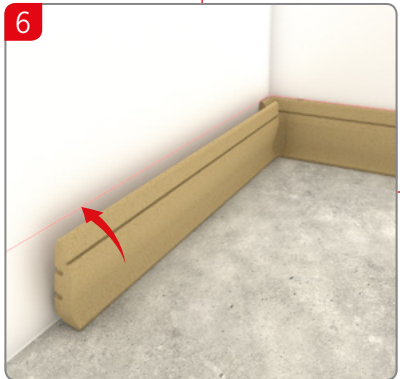

Manual de instalación

Manual de instalação

ACO kerb PB - Slot

- | | | | |
|------------|------------------------------------|------------|----------------------------------|
| ENG | Installation Manual | EST | Paigaldusjuhend |
| GER | Installationsanleitung | LAV | Uzstādīšanas instrukcija |
| FRA | Instructions d´installation | LIT | Montavimo instrukcija |
| ESP | Manual De Instalación | POL | Instrukcja montażu |
| POR | Manual de Instalação | BUL | Инструкции за инсталация |
| ITA | Manuale d´installazione | HUN | Beépítési útmutató |
| NLD | Installatiehandleiding | RUM | Instructiuni de instalare |
| CZE | Instalační manuál | HRV | Upute za ugradnju |
| RUS | Инструкция По Установке | SLV | Navodila za vgradnjo |
| SWE | Installationsanvisning | SRP | Preporuka za ugradnju |
| NOR | Installasjons Manual | | |
| FIN | Asennusohje | | |
| DAN | Installationsvejledning | | |