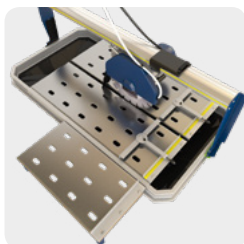

Manual de instalación

Manual de instalação

ACO kerb PB - Slot

- | | | | |
|------------|------------------------------------|------------|----------------------------------|
| ENG | Installation Manual | EST | Paigaldusjuhend |
| GER | Installationsanleitung | LAV | Uzstādīšanas instrukcija |
| FRA | Instructions d´installation | LIT | Montavimo instrukcija |
| ESP | Manual De Instalación | POL | Instrukcja montażu |
| POR | Manual de Instalação | BUL | Инструкции за инсталация |
| ITA | Manuale d´installazione | HUN | Beépítési útmutató |
| NLD | Installatiehandleiding | RUM | Instructiuni de instalare |
| CZE | Instalační manuál | HRV | Upute za ugradnju |
| RUS | Инструкция По Установке | SLV | Navodila za vgradnjo |
| SWE | Installationsanvisning | SRP | Preporuka za ugradnju |
| NOR | Installasjons Manual | | |
| FIN | Asennusohje | | |
| DAN | Installationsvejledning | | |