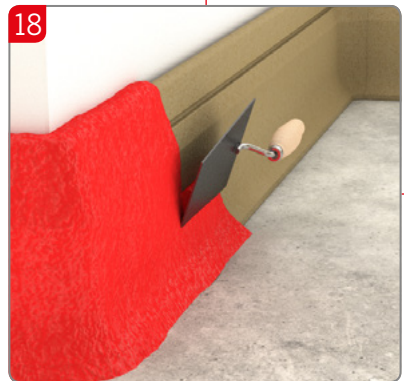

Manual de instalación

Manual de instalação

ACO kerb PB - Slot

- | | | | |
|------------|------------------------------------|------------|----------------------------------|
| ENG | Installation Manual | EST | Paigaldusjuhend |
| GER | Installationsanleitung | LAV | Uzstādīšanas instrukcija |
| FRA | Instructions d´installation | LIT | Montavimo instrukcija |
| ESP | Manual De Instalación | POL | Instrukcja montażu |
| POR | Manual de Instalação | BUL | Инструкции за инсталация |
| ITA | Manuale d´installazione | HUN | Beépítési útmutató |
| NLD | Installatiehandleiding | RUM | Instructiuni de instalare |
| CZE | Instalační manuál | HRV | Upute za ugradnju |
| RUS | Инструкция По Установке | SLV | Navodila za vgradnjo |
| SWE | Installationsanvisning | SRP | Preporuka za ugradnju |
| NOR | Installasjons Manual | | |
| FIN | Asennusohje | | |
| DAN | Installationsvejledning | | |