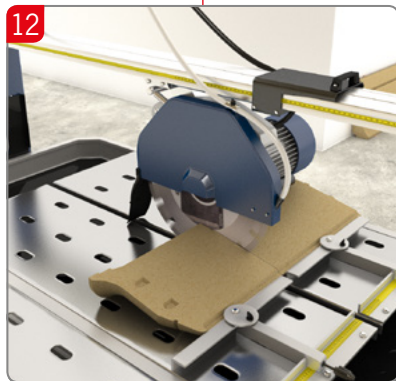

Manual de instalación

Manual de instalação

ACO kerb PB - Slot

- | | | | |
|------------|------------------------------------|------------|----------------------------------|
| ENG | Installation Manual | EST | Paigaldusjuhend |
| GER | Installationsanleitung | LAV | Uzstādīšanas instrukcija |
| FRA | Instructions d´installation | LIT | Montavimo instrukcija |
| ESP | Manual De Instalación | POL | Instrukcja montażu |
| POR | Manual de Instalação | BUL | Инструкции за инсталация |
| ITA | Manuale d´installazione | HUN | Beépítési útmutató |
| NLD | Installatiehandleiding | RUM | Instructiuni de instalare |
| CZE | Instalační manuál | HRV | Upute za ugradnju |
| RUS | Инструкция По Установке | SLV | Navodila za vgradnjo |
| SWE | Installationsanvisning | SRP | Preporuka za ugradnju |
| NOR | Installasjons Manual | | |
| FIN | Asennusohje | | |
| DAN | Installationsvejledning | | |