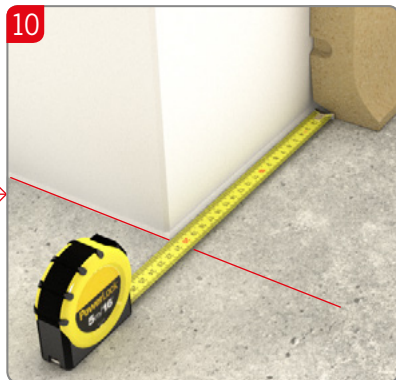

Manual de instalación

Manual de instalação

ACO kerb PB - Slot

- | | | | |
|------------|------------------------------------|------------|----------------------------------|
| ENG | Installation Manual | EST | Paigaldusjuhend |
| GER | Installationsanleitung | LAV | Uzstādīšanas instrukcija |
| FRA | Instructions d´installation | LIT | Montavimo instrukcija |
| ESP | Manual De Instalación | POL | Instrukcja montażu |
| POR | Manual de Instalação | BUL | Инструкции за инсталация |
| ITA | Manuale d´installazione | HUN | Beépítési útmutató |
| NLD | Installatiehandleiding | RUM | Instructiuni de instalare |
| CZE | Instalační manuál | HRV | Upute za ugradnju |
| RUS | Инструкция По Установке | SLV | Navodila za vgradnjo |
| SWE | Installationsanvisning | SRP | Preporuka za ugradnju |
| NOR | Installasjons Manual | | |
| FIN | Asennusohje | | |
| DAN | Installationsvejledning | | |