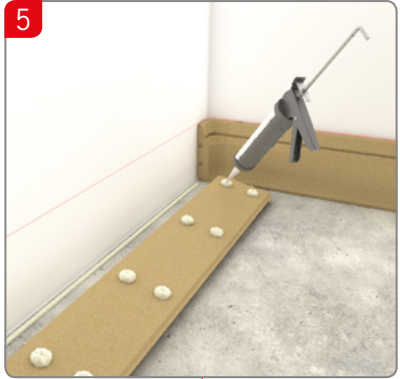

Manual de instalación

Manual de instalação

ACO kerb PB - Slot

- | | | | |
|------------|------------------------------------|------------|----------------------------------|
| ENG | Installation Manual | EST | Paigaldusjuhend |
| GER | Installationsanleitung | LAV | Uzstādīšanas instrukcija |
| FRA | Instructions d´installation | LIT | Montavimo instrukcija |
| ESP | Manual De Instalación | POL | Instrukcja montażu |
| POR | Manual de Instalação | BUL | Инструкции за инсталация |
| ITA | Manuale d´installazione | HUN | Beépítési útmutató |
| NLD | Installatiehandleiding | RUM | Instructiuni de instalare |
| CZE | Instalační manuál | HRV | Upute za ugradnju |
| RUS | Инструкция По Установке | SLV | Navodila za vgradnjo |
| SWE | Installationsanvisning | SRP | Preporuka za ugradnju |
| NOR | Installasjons Manual | | |
| FIN | Asennusohje | | |
| DAN | Installationsvejledning | | |