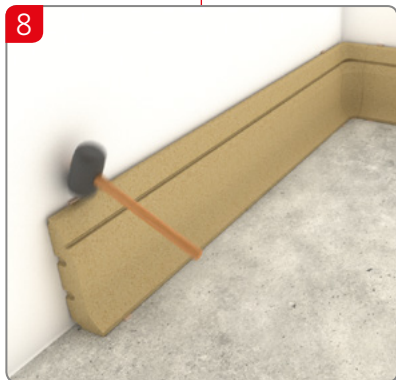

Manual de instalación

Manual de instalação

ACO kerb PB - Slot

- | | | | |
|------------|------------------------------------|------------|----------------------------------|
| ENG | Installation Manual | EST | Paigaldusjuhend |
| GER | Installationsanleitung | LAV | Uzstādīšanas instrukcija |
| FRA | Instructions d´installation | LIT | Montavimo instrukcija |
| ESP | Manual De Instalación | POL | Instrukcja montażu |
| POR | Manual de Instalação | BUL | Инструкции за инсталация |
| ITA | Manuale d´installazione | HUN | Beépítési útmutató |
| NLD | Installatiehandleiding | RUM | Instructiuni de instalare |
| CZE | Instalační manuál | HRV | Upute za ugradnju |
| RUS | Инструкция По Установке | SLV | Navodila za vgradnjo |
| SWE | Installationsanvisning | SRP | Preporuka za ugradnju |
| NOR | Installasjons Manual | | |
| FIN | Asennusohje | | |
| DAN | Installationsvejledning | | |