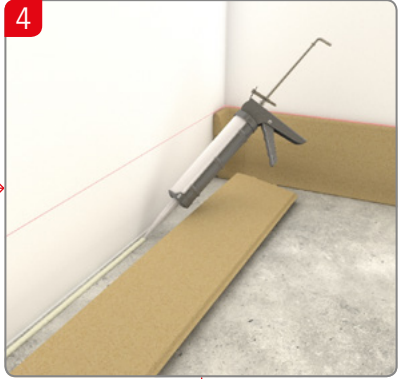

Manual de instalación

Manual de instalação

ACO kerb PB - Plain

- | | | | |
|------------|------------------------------------|------------|----------------------------------|
| ENG | Installation Manual | EST | Paigaldusjuhend |
| GER | Installationsanleitung | LAV | Uzstādīšanas instrukcija |
| FRA | Instructions d´installation | LIT | Montavimo instrukcija |
| ESP | Manual De Instalación | POL | Instrukcja montażu |
| POR | Manual de Instalação | BUL | Инструкции за инсталация |
| ITA | Manuale d´installazione | HUN | Beépítési útmutató |
| NLD | Installatiehandleiding | RUM | Instructiuni de instalare |
| CZE | Instalační manuál | HRV | Upute za ugradnju |
| RUS | Инструкция По Установке | SLV | Navodila za vgradnjo |
| SWE | Installationsanvisning | SRP | Preporuka za ugradnju |
| NOR | Installasjons Manual | | |
| FIN | Asennusohje | | |
| DAN | Installationsvejledning | | |