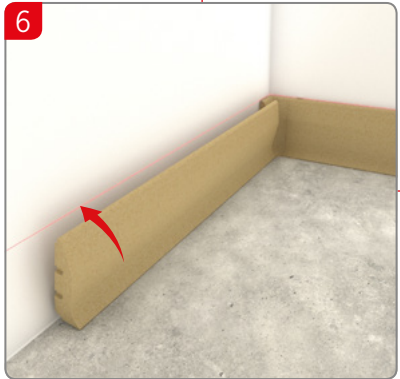

Manual de instalación

Manual de instalação

ACO kerb PB - Plain

- | | | | |
|------------|------------------------------------|------------|----------------------------------|
| ENG | Installation Manual | EST | Paigaldusjuhend |
| GER | Installationsanleitung | LAV | Uzstādīšanas instrukcija |
| FRA | Instructions d´installation | LIT | Montavimo instrukcija |
| ESP | Manual De Instalación | POL | Instrukcja montażu |
| POR | Manual de Instalação | BUL | Инструкции за инсталация |
| ITA | Manuale d´installazione | HUN | Beépítési útmutató |
| NLD | Installatiehandleiding | RUM | Instructiuni de instalare |
| CZE | Instalační manuál | HRV | Upute za ugradnju |
| RUS | Инструкция По Установке | SLV | Navodila za vgradnjo |
| SWE | Installationsanvisning | SRP | Preporuka za ugradnju |
| NOR | Installasjons Manual | | |
| FIN | Asennusohje | | |
| DAN | Installationsvejledning | | |