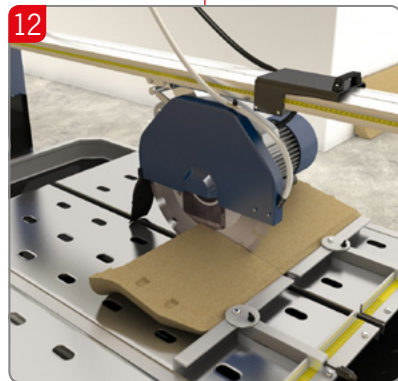

Manual de instalación

Manual de instalação

ACO kerb PB - Plain

- | | | | |
|------------|------------------------------------|------------|----------------------------------|
| ENG | Installation Manual | EST | Paigaldusjuhend |
| GER | Installationsanleitung | LAV | Uzstādīšanas instrukcija |
| FRA | Instructions d´installation | LIT | Montavimo instrukcija |
| ESP | Manual De Instalación | POL | Instrukcja montażu |
| POR | Manual de Instalação | BUL | Инструкции за инсталация |
| ITA | Manuale d´installazione | HUN | Beépítési útmutató |
| NLD | Installatiehandleiding | RUM | Instructiuni de instalare |
| CZE | Instalační manuál | HRV | Upute za ugradnju |
| RUS | Инструкция По Установке | SLV | Navodila za vgradnjo |
| SWE | Installationsanvisning | SRP | Preporuka za ugradnju |
| NOR | Installasjons Manual | | |
| FIN | Asennusohje | | |
| DAN | Installationsvejledning | | |