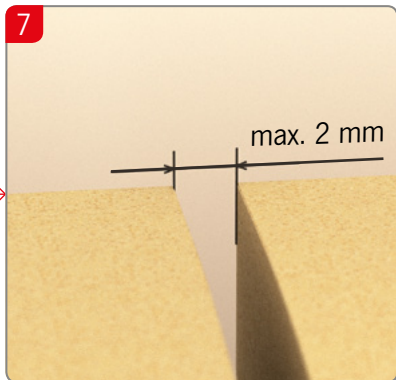

Manual de instalación

Manual de instalação

ACO kerb PB - Plain

- | | | | |
|------------|------------------------------------|------------|----------------------------------|
| ENG | Installation Manual | EST | Paigaldusjuhend |
| GER | Installationsanleitung | LAV | Uzstādīšanas instrukcija |
| FRA | Instructions d´installation | LIT | Montavimo instrukcija |
| ESP | Manual De Instalación | POL | Instrukcja montażu |
| POR | Manual de Instalação | BUL | Инструкции за инсталация |
| ITA | Manuale d´installazione | HUN | Beépítési útmutató |
| NLD | Installatiehandleiding | RUM | Instructiuni de instalare |
| CZE | Instalační manuál | HRV | Upute za ugradnju |
| RUS | Инструкция По Установке | SLV | Navodila za vgradnjo |
| SWE | Installationsanvisning | SRP | Preporuka za ugradnju |
| NOR | Installasjons Manual | | |
| FIN | Asennusohje | | |
| DAN | Installationsvejledning | | |