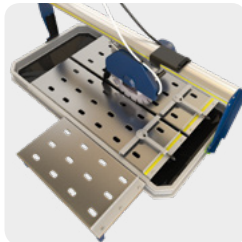

Manual de instalación

Manual de instalação

ACO kerb PB - Plain

- | | | | |
|------------|------------------------------------|------------|----------------------------------|
| ENG | Installation Manual | EST | Paigaldusjuhend |
| GER | Installationsanleitung | LAV | Uzstādīšanas instrukcija |
| FRA | Instructions d´installation | LIT | Montavimo instrukcija |
| ESP | Manual De Instalación | POL | Instrukcja montażu |
| POR | Manual de Instalação | BUL | Инструкции за инсталация |
| ITA | Manuale d´installazione | HUN | Beépítési útmutató |
| NLD | Installatiehandleiding | RUM | Instructiuni de instalare |
| CZE | Instalační manuál | HRV | Upute za ugradnju |
| RUS | Инструкция По Установке | SLV | Navodila za vgradnjo |
| SWE | Installationsanvisning | SRP | Preporuka za ugradnju |
| NOR | Installasjons Manual | | |
| FIN | Asennusohje | | |
| DAN | Installationsvejledning | | |