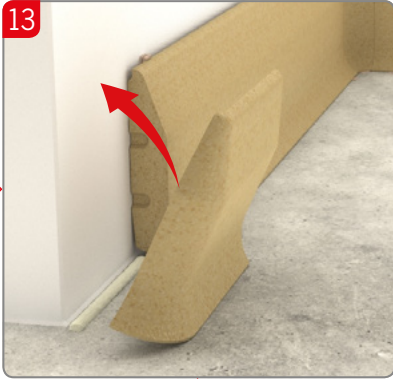

Manual de instalación

Manual de instalação

ACO kerb PB - Plain

- | | | | |
|------------|------------------------------------|------------|----------------------------------|
| ENG | Installation Manual | EST | Paigaldusjuhend |
| GER | Installationsanleitung | LAV | Uzstādīšanas instrukcija |
| FRA | Instructions d´installation | LIT | Montavimo instrukcija |
| ESP | Manual De Instalación | POL | Instrukcja montażu |
| POR | Manual de Instalação | BUL | Инструкции за инсталация |
| ITA | Manuale d´installazione | HUN | Beépítési útmutató |
| NLD | Installatiehandleiding | RUM | Instructiuni de instalare |
| CZE | Instalační manuál | HRV | Upute za ugradnju |
| RUS | Инструкция По Установке | SLV | Navodila za vgradnjo |
| SWE | Installationsanvisning | SRP | Preporuka za ugradnju |
| NOR | Installasjons Manual | | |
| FIN | Asennusohje | | |
| DAN | Installationsvejledning | | |