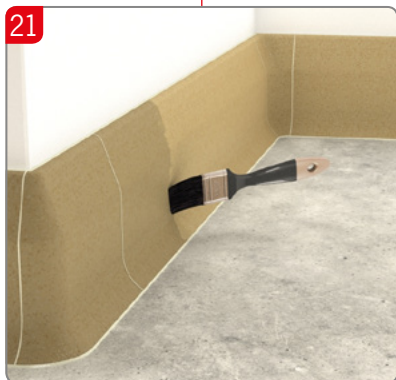

Manual de instalación

Manual de instalação

ACO kerb PB - Plain

- | | | | |
|------------|------------------------------------|------------|----------------------------------|
| ENG | Installation Manual | EST | Paigaldusjuhend |
| GER | Installationsanleitung | LAV | Uzstādīšanas instrukcija |
| FRA | Instructions d´installation | LIT | Montavimo instrukcija |
| ESP | Manual De Instalación | POL | Instrukcja montażu |
| POR | Manual de Instalação | BUL | Инструкции за инсталация |
| ITA | Manuale d´installazione | HUN | Beépítési útmutató |
| NLD | Installatiehandleiding | RUM | Instructiuni de instalare |
| CZE | Instalační manuál | HRV | Upute za ugradnju |
| RUS | Инструкция По Установке | SLV | Navodila za vgradnjo |
| SWE | Installationsanvisning | SRP | Preporuka za ugradnju |
| NOR | Installasjons Manual | | |
| FIN | Asennusohje | | |
| DAN | Installationsvejledning | | |