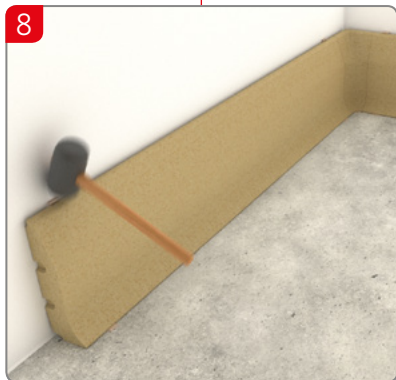

Manual de instalación

Manual de instalação

ACO kerb PB - Plain

- | | | | |
|------------|------------------------------------|------------|----------------------------------|
| ENG | Installation Manual | EST | Paigaldusjuhend |
| GER | Installationsanleitung | LAV | Uzstādīšanas instrukcija |
| FRA | Instructions d´installation | LIT | Montavimo instrukcija |
| ESP | Manual De Instalación | POL | Instrukcja montażu |
| POR | Manual de Instalação | BUL | Инструкции за инсталация |
| ITA | Manuale d´installazione | HUN | Beépítési útmutató |
| NLD | Installatiehandleiding | RUM | Instructiuni de instalare |
| CZE | Instalační manuál | HRV | Upute za ugradnju |
| RUS | Инструкция По Установке | SLV | Navodila za vgradnjo |
| SWE | Installationsanvisning | SRP | Preporuka za ugradnju |
| NOR | Installasjons Manual | | |
| FIN | Asennusohje | | |
| DAN | Installationsvejledning | | |