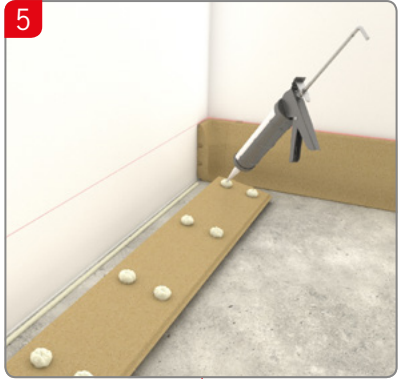

Manual de instalación

Manual de instalação

ACO kerb PB - Plain

- | | | | |
|------------|------------------------------------|------------|----------------------------------|
| ENG | Installation Manual | EST | Paigaldusjuhend |
| GER | Installationsanleitung | LAV | Uzstādīšanas instrukcija |
| FRA | Instructions d´installation | LIT | Montavimo instrukcija |
| ESP | Manual De Instalación | POL | Instrukcja montażu |
| POR | Manual de Instalação | BUL | Инструкции за инсталация |
| ITA | Manuale d´installazione | HUN | Beépítési útmutató |
| NLD | Installatiehandleiding | RUM | Instructiuni de instalare |
| CZE | Instalační manuál | HRV | Upute za ugradnju |
| RUS | Инструкция По Установке | SLV | Navodila za vgradnjo |
| SWE | Installationsanvisning | SRP | Preporuka za ugradnju |
| NOR | Installasjons Manual | | |
| FIN | Asennusohje | | |
| DAN | Installationsvejledning | | |