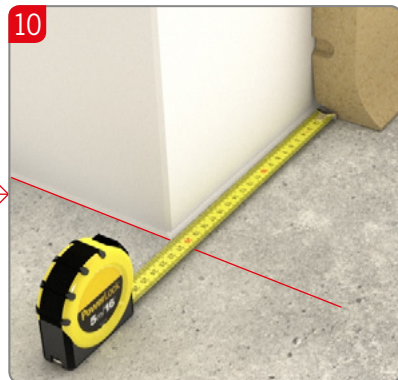

Manual de instalación

Manual de instalação

ACO kerb PB - Plain

- | | | | |
|------------|------------------------------------|------------|----------------------------------|
| ENG | Installation Manual | EST | Paigaldusjuhend |
| GER | Installationsanleitung | LAV | Uzstādīšanas instrukcija |
| FRA | Instructions d´installation | LIT | Montavimo instrukcija |
| ESP | Manual De Instalación | POL | Instrukcja montażu |
| POR | Manual de Instalação | BUL | Инструкции за инсталация |
| ITA | Manuale d´installazione | HUN | Beépítési útmutató |
| NLD | Installatiehandleiding | RUM | Instructiuni de instalare |
| CZE | Instalační manuál | HRV | Upute za ugradnju |
| RUS | Инструкция По Установке | SLV | Navodila za vgradnjo |
| SWE | Installationsanvisning | SRP | Preporuka za ugradnju |
| NOR | Installasjons Manual | | |
| FIN | Asennusohje | | |
| DAN | Installationsvejledning | | |