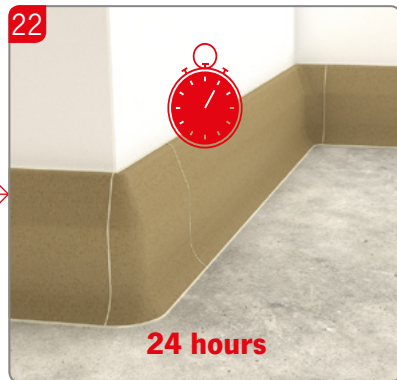

Manual de instalación

Manual de instalação

ACO kerb PB - Plain

- | | | | |
|------------|------------------------------------|------------|----------------------------------|
| ENG | Installation Manual | EST | Paigaldusjuhend |
| GER | Installationsanleitung | LAV | Uzstādīšanas instrukcija |
| FRA | Instructions d´installation | LIT | Montavimo instrukcija |
| ESP | Manual De Instalación | POL | Instrukcja montażu |
| POR | Manual de Instalação | BUL | Инструкции за инсталация |
| ITA | Manuale d´installazione | HUN | Beépítési útmutató |
| NLD | Installatiehandleiding | RUM | Instructiuni de instalare |
| CZE | Instalační manuál | HRV | Upute za ugradnju |
| RUS | Инструкция По Установке | SLV | Navodila za vgradnjo |
| SWE | Installationsanvisning | SRP | Preporuka za ugradnju |
| NOR | Installasjons Manual | | |
| FIN | Asennusohje | | |
| DAN | Installationsvejledning | | |