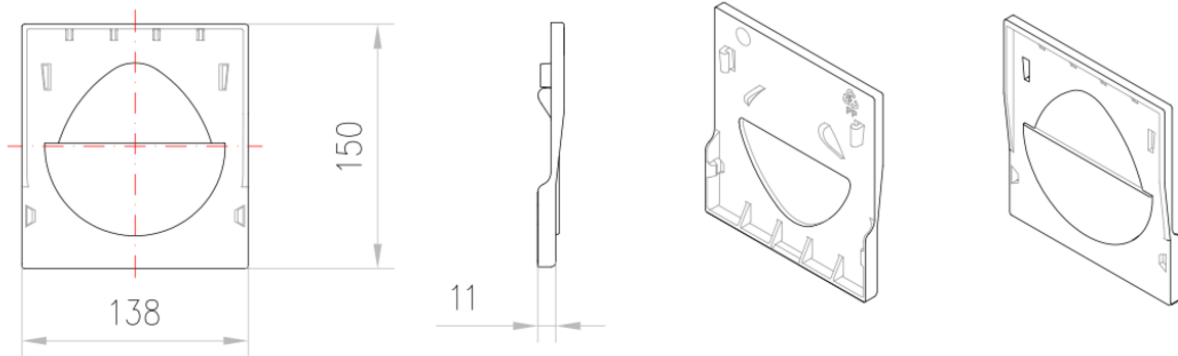

# TAPA COMPOSITE H150 XD 100

Tapa ciega de composite plástico, para canales ACO XTRADRAIN 100. Longitud de 11 mm, altura exterior de 150 mm y ancho exterior de 138 mm. Peso: 0,1 kg.

## Dimensiones

**Material** composite plástico

**Peso (kg)** 0,1

**Longitud (mm)** 11

**Ancho (mm)** 138

**Altura (mm)** 150