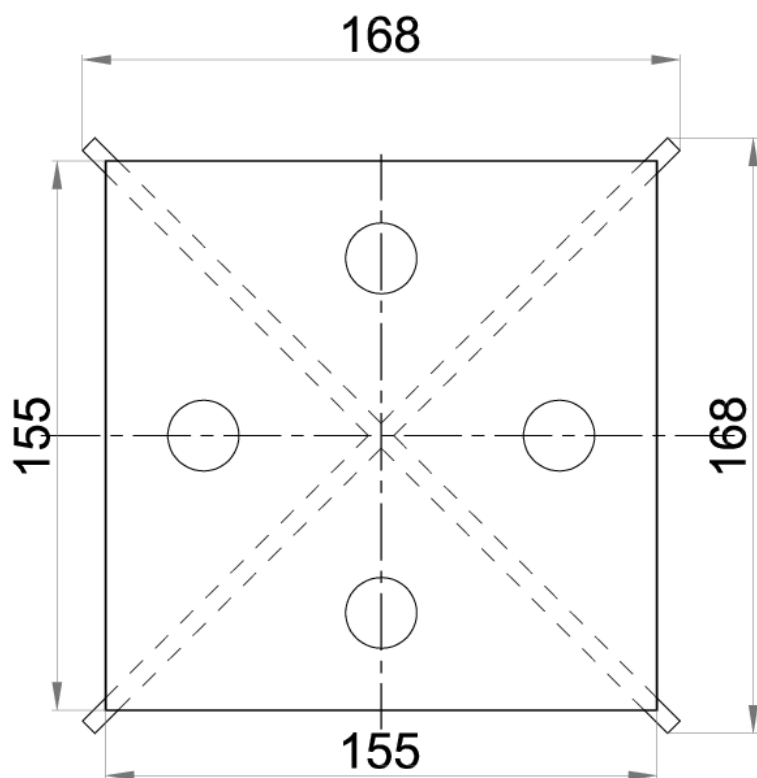

GRELHA

EG - SLOT

GRELHA SLOT AISI304 168X168MM L15 P/SUM EG

Artigo: 0004702L

Grelha para sumidouro tipo ACO EG, fabricada em aço inoxidável AISI 304, com 168 mm de comprimento, 25 mm de altura e 168 mm de largura. Grelha tipo slot e com ranhuras de Ø20 mm, apta para classe de carga L15, de acordo com norma EN-1253. Acabamento decapado e passivado. Peso: 1,25 kg.

Características:

- ♦ Grande capacidade de absorção

Dimensões:

Material	AISI304
L (mm)	168
H1 (mm)	25
A (mm)	168
Tipo de grelha	slot
Peso (kg)	1,25