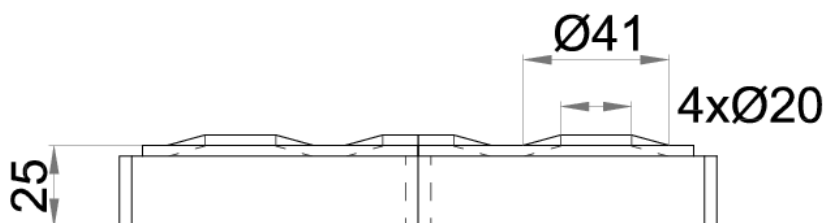

GRELHA

EG - SLOT

GRELHA SLOT AISI304 168X168MM L15 P/SUM EG

Artigo: 0004702L

Grelha para sumidouro tipo ACO EG, fabricada em aço inoxidável AISI 304, com 168 mm de comprimento, 25 mm de altura e 168 mm de largura. Grelha tipo slot e com ranhuras de Ø20 mm, apta para classe de carga L15, de acordo com norma EN-1253. Acabamento decapado e passivado. Peso: 1,25 kg.

Características:

- ♦ Grande capacidade de absorção

Dimensões:

Material	AISI304
L (mm)	168
H1 (mm)	25
A (mm)	168
Tipo de grelha	slot
Peso (kg)	1,25