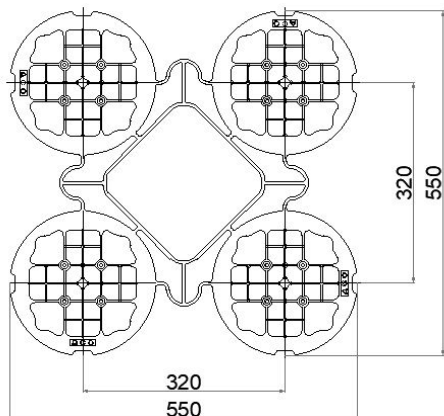

# CUBIERTA SUPERIOR 900 HD/SD STORMBRIXX

Tapa de columnas del sistema ACO STORMBRIXX SD900 en Polipropileno. De 550 de largo, 550 mm de ancho y 50 mm de altura. Peso: 0,8 kg.

## Dimensiones

Material	Polipropileno
Longitud (mm)	550
Ancho (mm)	550
Altura (mm)	50
Peso (kg)	0,8