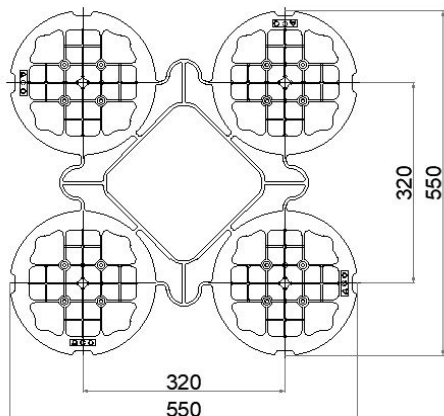

TAMPA SUPERIOR 900 HD/SD STORMBRIXX

Tampa do sistema ACO STORMBRIXX SD900 em Polipropileno. De 550 de comprimento, 550 mm de largura e 50 mm de altura. Peso: 0,8 kg.

Dimensões

Material	Polipropileno
Comprimento (mm)	550
Largura (mm)	550
Altura (mm)	50
Peso (kg)	0,8