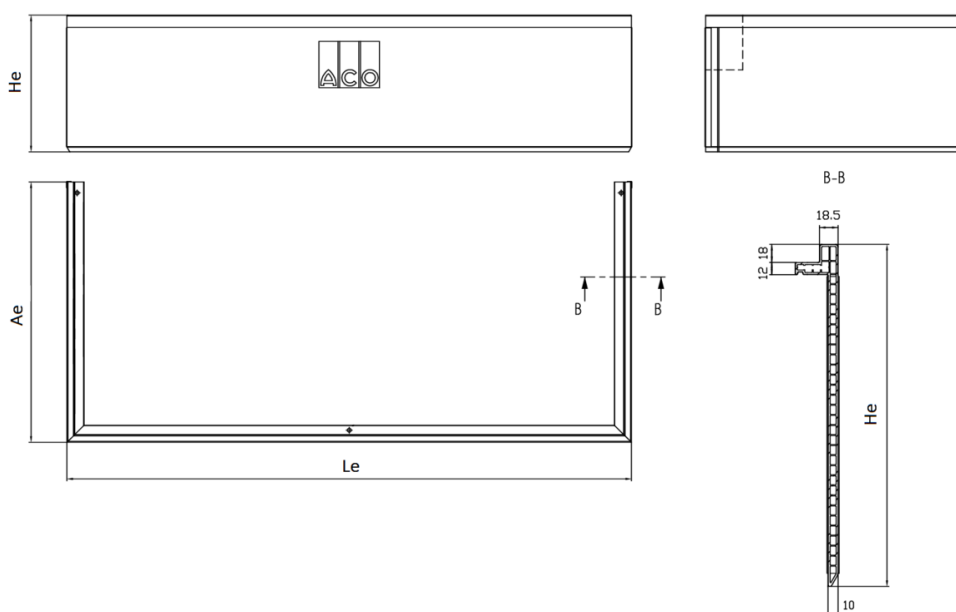

TRAGALUCES

ACO THERM® - T:400

ACO THERM REALCE H30-300 T/400 A:1000

Código: 00315901

Elemento realce altura ajustable H:30-300 para tragaluz ACO Therm® para anchos T:400 fabricado en PVC color blanco para instalación enterrada, sin reja. Incluye set de montaje, posibilidad de combinar elementos realce fijos con ajustables en altura. Máximo montaje de 3 elementos realce superpuestos. Artículo: 00315901

**Dimensiones:**

Material	PVC
Le (mm)	1081
Ae (mm)	438
He (mm)	340
Li (mm)	1000
Ai (mm)	400
H ajust. (mm)	30-300
Nº max.	3
Clase Carga	1,5KN

\*Las imágenes de las FT's son ilustrativas del producto, pudiendo no corresponder íntegramente con el aspecto final de la solución descrita.