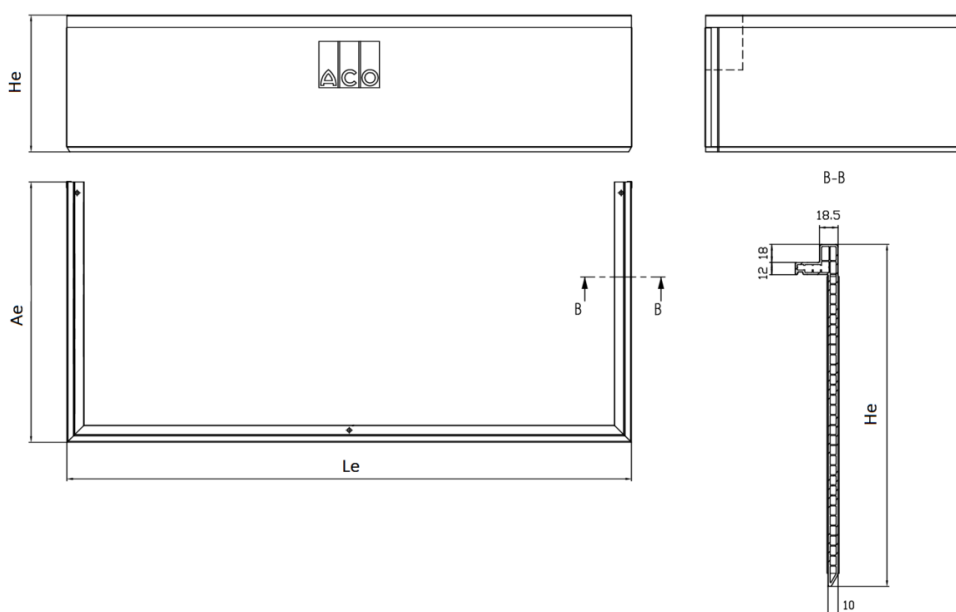

TRAGALUCES

ACO THERM® - T:400

ACO THERM REALCE H30-300 T/400 A:1250

Código: 00315902

Elemento realce altura ajustable H:30-300 para tragaluz ACO Therm® para anchos T:400 fabricado en PVC color blanco para instalación enterrada, sin reja. Incluye set de montaje, posibilidad de combinar elementos realce fijos con ajustables en altura. Máximo montaje de 3 elementos realce superpuestos. Artículo: 00315902

**Dimensiones:**

Material	PVC
Le (mm)	1381
Ae (mm)	438
He (mm)	340
Li (mm)	1250
Ai (mm)	400
H ajust. (mm)	30-300
Nº max.	3
Clase Carga	1,5KN

\*Las imágenes de las FT's son ilustrativas del producto, pudiendo no corresponder íntegramente con el aspecto final de la solución descrita.