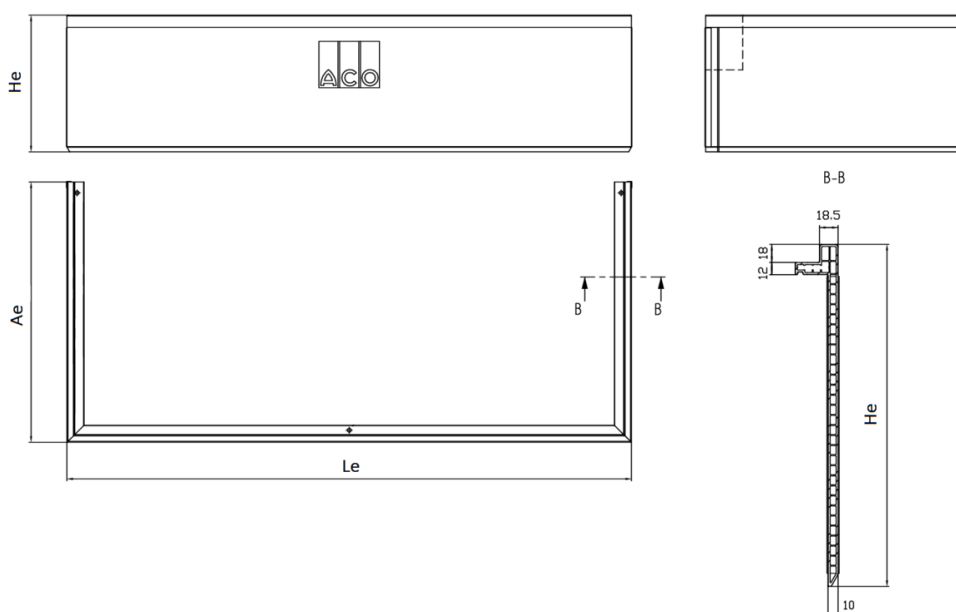

TRAGALUCES

ACO THERM® - T:700

ACO THERM REALCE H30-300 T/700 A:1500

Código: 00315906

Elemento realce altura ajustable H:30-300 para tragaluz ACO Therm® para anchos T:700 fabricado en PVC color blanco para instalación enterrada, sin reja. Incluye set de montaje, posibilidad de combinar elementos realce fijos con ajustables en altura. Máximo montaje de 1 elemento realce superpuesto. Artículo: 00315906

Dimensiones:

Material	PVC
Le (mm)	1708
Ae (mm)	743
He (mm)	340
Li (mm)	1500
Ai (mm)	700
H ajust. (mm)	30-300
Nº max.	1
Clase Carga	1,5KN

*Las imágenes de las FT's son ilustrativas del producto, pudiendo no corresponder íntegramente con el aspecto final de la solución descrita.