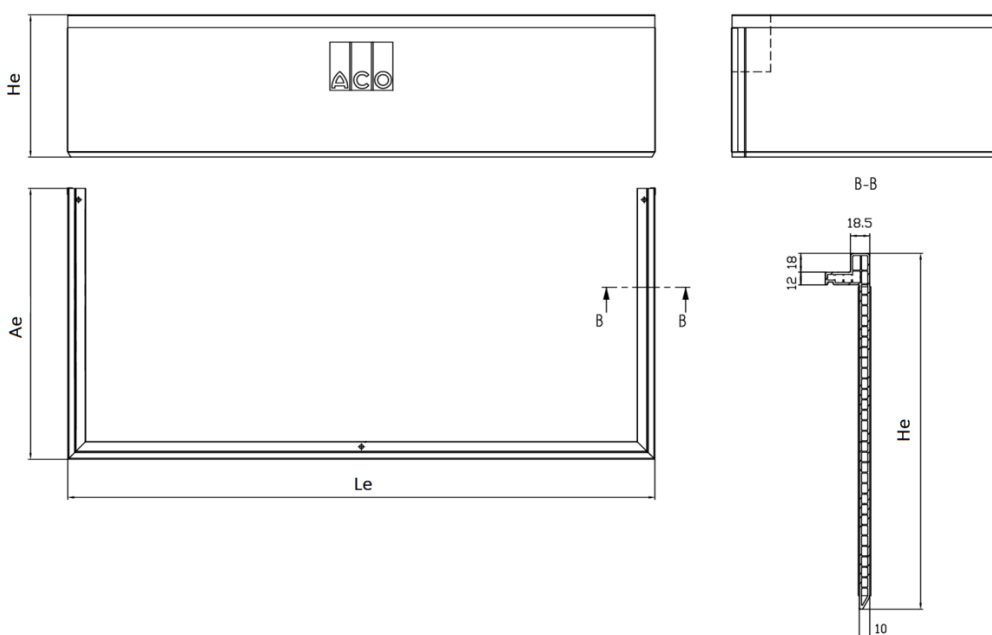

CLARABÓIAS

ACO THERM® - T:700

ACO THERM REALCE H30-300 T/700 A:1500

Artigo: 00315906

Elemento realce altura ajustável H:30-300 para clarabóias ACO Therm® para larguras T:700 fabricado em PVC cor branco para instalação enterrada, sem grelha. Incluí set de montagem com possibilidade de combinar os elementos fixos com os ajustáveis em aptura. Podem sobrepor-se até 1 elemento.

Dimensões:

Material	PVC
Le (mm)	1708
Ae (mm)	743
He (mm)	340
Li (mm)	1500
Ai (mm)	700
H ajust. (mm)	30-300
Nº max.	1
Classe Carga	1,5KN

*As imagens presentes na ficha técnica são ilustrativas do produto, podendo não corresponder integralmente às características da solução descrita