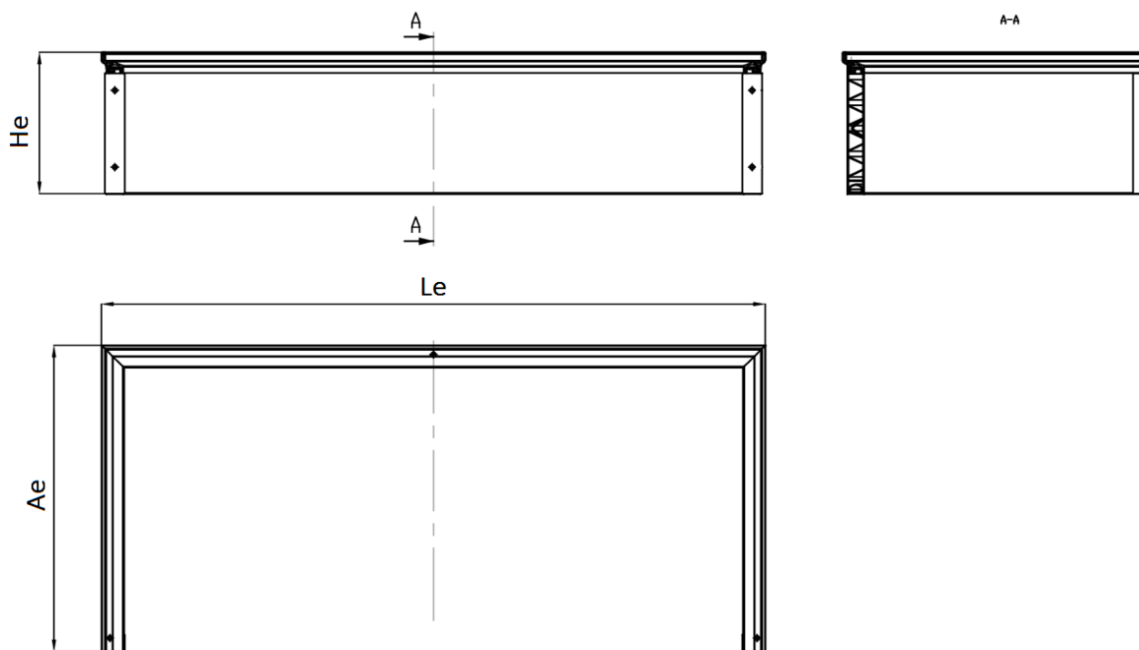

TRAGALUCES

ACO THERM® - T:400

ACO THERM REALCE H275 T/400 A:1000

Código: 00315912

Elemento realce altura H275 para tragaluz ACO Therm® para anchos T:400 fabricado en PVC color blanco para instalación enterrada, sin reja. Incluye set de montaje, posibilidad de combinar elementos realce fijos con ajustables en altura. Máximo montaje de 3 elementos realce superpuestos.

Artículo: 00315912

Dimensiones:

Material	PVC
Le (mm)	1060
Ae (mm)	428
He (mm)	275
Li (mm)	1000
Ai (mm)	400
Nº max.	3
Clase Carga	1,5KN

*Las imágenes de las FT's son ilustrativas del producto, pudiendo no corresponder íntegramente con el aspecto final de la solución descrita.