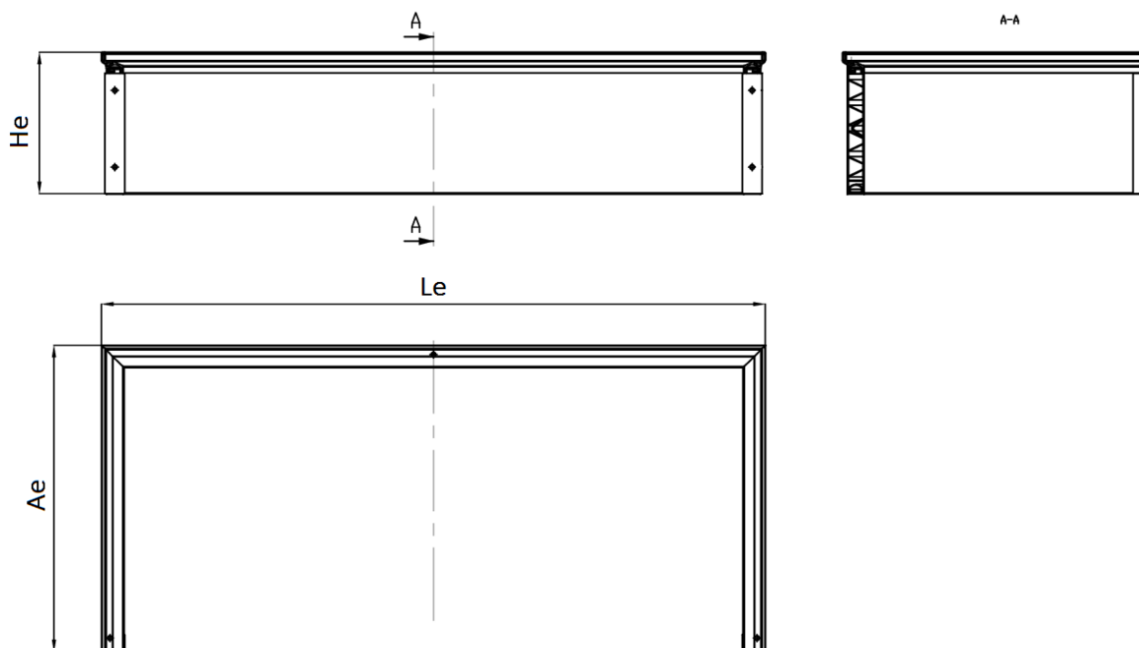

TRAGALUCES

ACO THERM® - T:400

ACO THERM REALCE H275 T/400 A:1250

Código: 00315913

Elemento realce altura H275 para tragaluz ACO Therm® para anchos T:400 fabricado en PVC color blanco para instalación enterrada, sin reja. Incluye set de montaje, posibilidad de combinar elementos realce fijos con ajustables en altura. Máximo montaje de 3 elementos realce superpuestos.

Artículo: 00315913

Dimensiones:

Material	PVC
Le (mm)	1360
Ae (mm)	428
He (mm)	275
Li (mm)	1250
Ai (mm)	400
Nº max.	3
Clase Carga	1,5KN

*Las imágenes de las FT's son ilustrativas del producto, pudiendo no corresponder íntegramente con el aspecto final de la solución descrita.