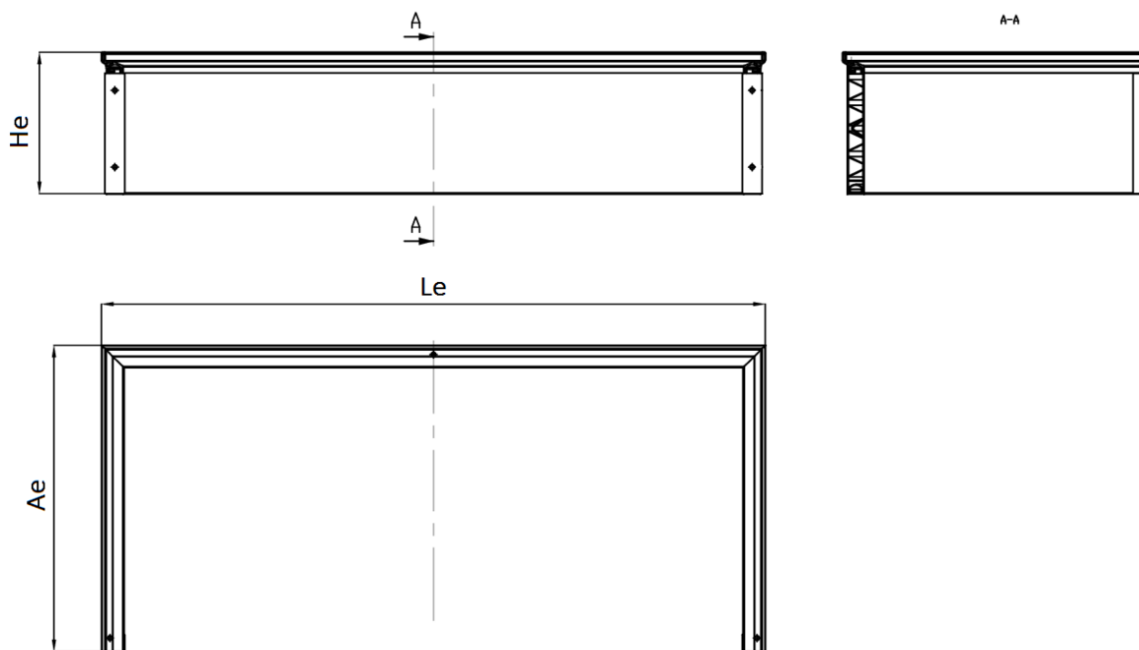

TRAGALUCES

ACO THERM® - T:700

ACO THERM REALCE H270 T/700 A:1500

Código: 00315917

Elemento realce altura H270 para tragaluz ACO Therm® para anchos T:700 fabricado en PVC color blanco para instalación enterrada, sin reja. Incluye set de montaje, posibilidad de combinar elementos realce fijos con ajustables en altura. Máximo montaje de 1 elemento realce superpuesto.

Artículo: 00315917

**Dimensiones:**

Material	PVC
Le (mm)	1686
Ae (mm)	730
He (mm)	270
Li (mm)	1500
Ai (mm)	700
Nº max.	1
Clase Carga	1,5KN

\*Las imágenes de las FT's son ilustrativas del producto, pudiendo no corresponder íntegramente con el aspecto final de la solución descrita.