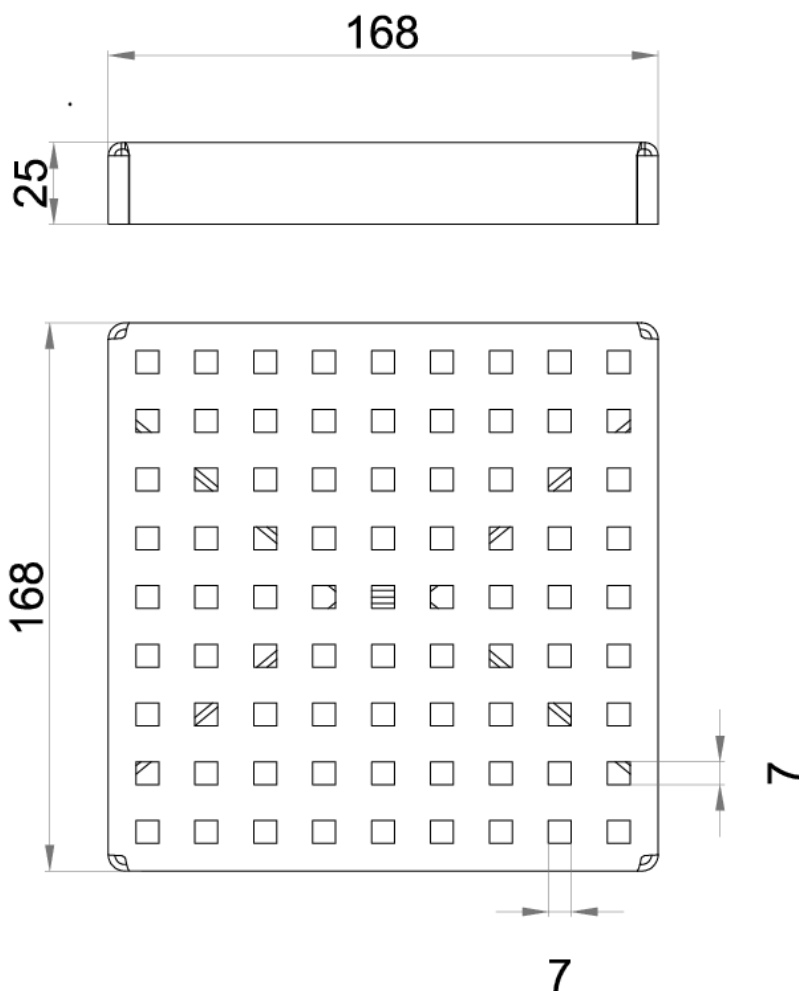

GRELHA

EG - QUADRATO

GRELHA QUADRATO 7X7 AISI304 168X168MM L15 P/SUM EG

Artigo: 00408092

Grelha para sumidouro tipo ACO EG, fabricada em aço inoxidável AISI 304, com 168 mm de comprimento, 25 mm de altura e 168 mm de largura. Grelha tipo quadrato e com entramada de 7x7 mm, apta para classe de carga L15, de acordo com norma EN-1253. Acabamento decapado e passivado. Peso: 0,78 kg.

**Dimensões:**

Material	AISI304
L (mm)	168
H1 (mm)	25
A (mm)	168
Tipo de grelha	quadrato
Malha (mm)	7x7
Peso (kg)	0,78