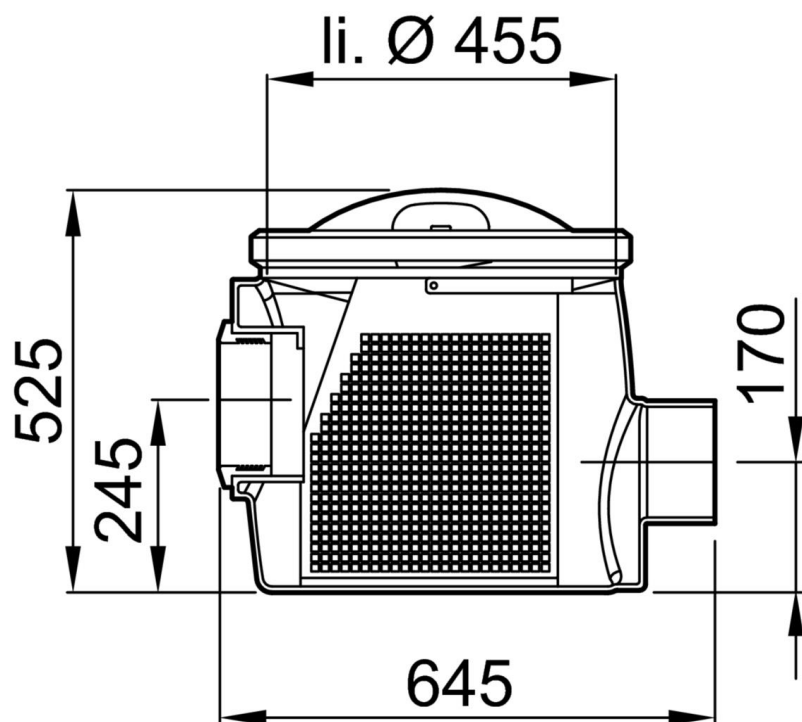

Filtro de línea aéreo con conexión a DN150 y salida horizontal, realizado en polietileno de alta densidad (HDPE). Incluye tapa de registro estanca de $\varnothing 455$ mm de luz libre para mantenimiento. Altura 525 mm, longitud 645 mm y ancho $\varnothing 455$ mm. Incluye cestillo de acero inoxidable AISI 316 para recogida de partículas sólidas y artículos punzantes. Peso: 14 kg.

Artículo: 36670005

**Dimensiones:**

Peso (kg)	14
DN (mm)	150
H1 (mm)	525
H2 (mm)	245
H3 (mm)	170
B1 (mm)	645
B2 (mm)	$\varnothing 455$
Salida	horizontal