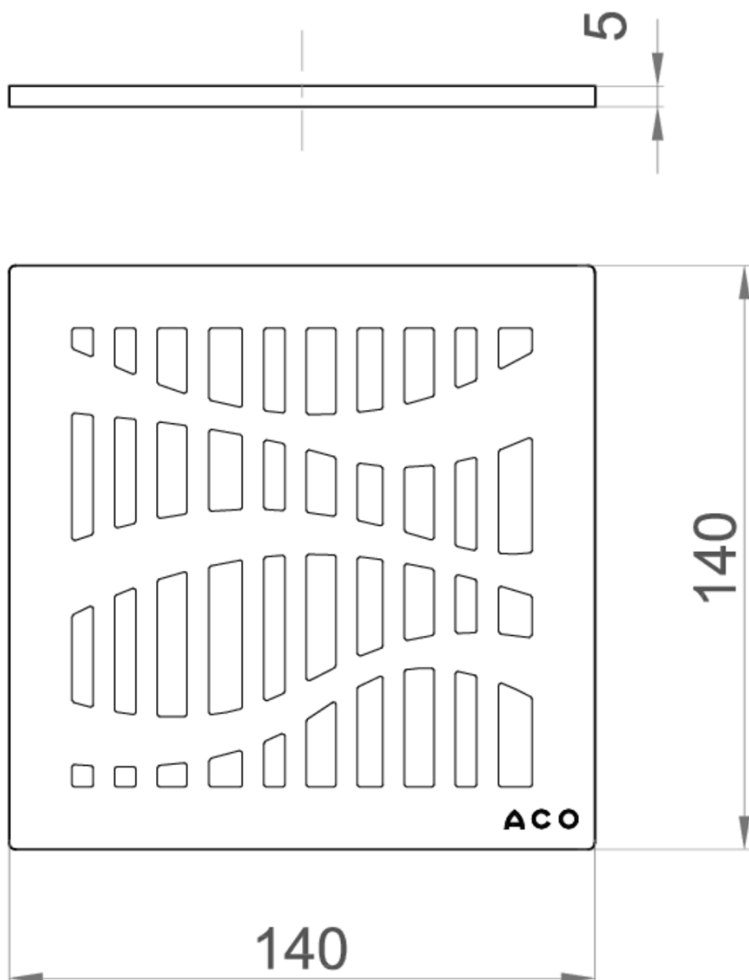

GRELHA

EASYFLOW - AISI304

GRELHA FOREST AISI304 140X140MM K3 P/SUM EASYFLOW

Artigo: 51412026

Grelha para sumidouro tipo ACO EASYFLOW, fabricada em aço inoxidável AISI 304, com 140 mm de comprimento, 5 mm de altura e 140 mm de largura. Grelha tipo FOREST e com ranhuras de 7 mm, apta para classe de carga K3, de acordo com norma EN-1253. Acabamento electropulido. Peso: 0,6 kg.

Dimensões:

Material	AISI304
L (mm)	140
H1 (mm)	5
A (mm)	140
Peso (kg)	0,6