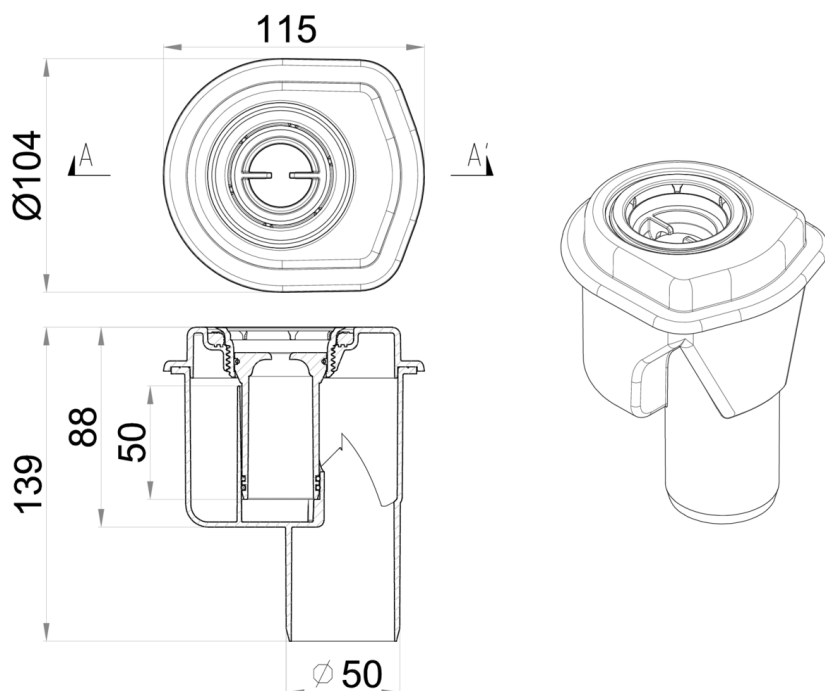

Cazoleta con sifón registrable para canal de ducha tipo ACO SHOWERDRAIN-M/B, fabricado en Plástico ABS de 115 mm de longitud, 103 mm de ancho y 139 de altura exterior. Con salida vertical DN50, 50 mm de altura de agua y un caudal de 0,55 l/s. Peso: 0,24 kg.

Artículo: 90108123

**Dimensiones:**

Modelo	SHOWERDRAIN-M/B
Material	Plástico ABS
DN (mm)	50
Sello hidráulico (mm)	50
Caudal (l/s)	0,55
H (mm)	139
Peso (kg)	0,24