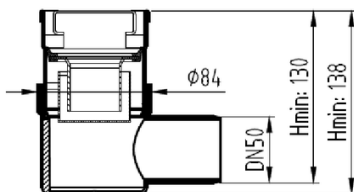

Art: 01730558