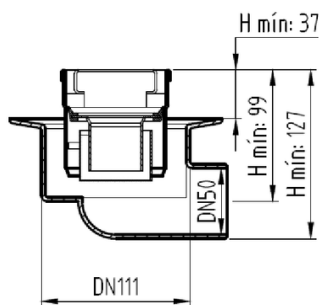

Art: D0100228