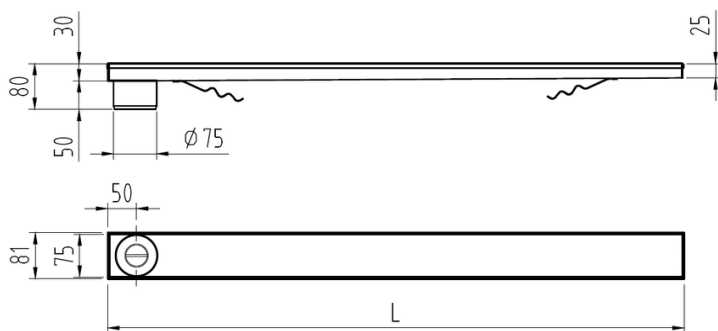

# CNL DUCHA CLASSIC S/ALAS AISI304 L600MM DN75 H25-30 C/RJ RELLENABLE

Canal de ducha tipo ACO CLASSIC, realizado completamente en acero inoxidable AISI 304, de 600 mm de longitud, 81 mm de ancho exterior y 75 de ancho de reja. Con pendiente incorporada de altura mínima 25 y máxima 30 mm. Con salida vertical directa DN75 mm. Incluye reja tipo rellenable, apta para carga peatonal. Peso: 1,9 kg.

## Características:

- Acceso total al sifón y al desagüe para una óptima limpieza
- Clase de carga: Cumple con clase de carga K3
- Canal con pendiente incorporada 25-30 mm
- Conexiones: DN75
- Montaje: listo para instalar
- Para instalación en suelo cerámico

## Dimensiones:

Modelo	CONJUNTO
Material	AISI304
Material reja	AISI304
L1 Longitud canal (mm)	600
L3 Longitud reja (mm)	592
A1 Ancho canal (mm)	81
H1 Altura mínima canal (mm)	25
H2 Altura máxima canal (mm)	30
H Altura total (mm)	80
A2 Ancho reja (mm)	75
Tipo reja	rellenable
Peso (kg)	1,9
Caudal (l/s)	0,6