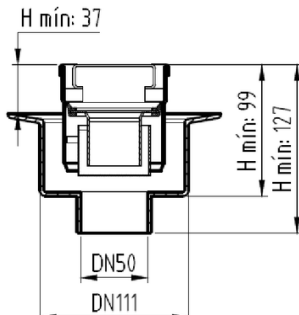

# CNL DUCHA CLASSIC S/ALAS AISI304 L600MM DN75 H25-30 C/RJ RELLENABLE

Canal de ducha tipo ACO CLASSIC, realizado completamente en acero inoxidable AISI 304, de 600 mm de longitud, 81 mm de ancho exterior y 75 de ancho de reja. Con pendiente incorporada de altura mínima 25 y máxima 30 mm. Con salida vertical directa DN75 mm. Incluye reja tipo rellenable, apta para carga peatonal. Peso: 1,9 kg.

## Características:

- Acceso total al sifón y al desagüe para una óptima limpieza
- Clase de carga: Cumple con clase de carga K3
- Canal con pendiente incorporada 25-30 mm
- Conexiones: DN75
- Montaje: listo para instalar
- Para instalación en suelo cerámico

## Dimensiones:

Modelo	CONJUNTO
Material	AISI304
Material reja	AISI304
L1 Longitud canal (mm)	600
L3 Longitud reja (mm)	592
A1 Ancho canal (mm)	81
H1 Altura mínima canal (mm)	25
H2 Altura máxima canal (mm)	30
H Altura total (mm)	80
A2 Ancho reja (mm)	75
Tipo reja	rellenable
Peso (kg)	1,9
Caudal (l/s)	0,6