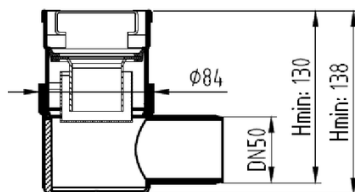

CNL DUCHA CLASSIC S/ALAS AISI304 L800MM DN75 H25-30 C/RJ QUADRATO

Canal de ducha tipo ACO CLASSIC, realizado completamente en acero inoxidable AISI 304, de 800 mm de longitud, 81 mm de ancho exterior y 75 de ancho de reja. Con pendiente incorporada de altura mínima 25 y máxima 30 mm. Con salida vertical directa DN75 mm. Incluye reja tipo cuadrato, apta para carga peatonal. Peso: 2,7 kg.

Características:

- Acceso total al sifón y al desagüe para una óptima limpieza
- Clase de carga: Cumple con clase de carga K3
- Canal con pendiente incorporada 25-30 mm
- Conexiones: DN75
- Montaje: listo para instalar
- Para instalación en suelo cerámico

Art: 01730558

Art: D0100228

Art: D0100227

Dimensiones:

Modelo	CONJUNTO
Material	AISI304
Material reja	AISI304
L1 Longitud canal (mm)	800
L3 Longitud reja (mm)	792
A1 Ancho canal (mm)	81
H1 Altura mínima canal (mm)	25
H2 Altura máxima canal (mm)	30
H Altura total (mm)	80
A2 Ancho reja (mm)	75
Tipo reja	cuadrato
Peso (kg)	2,7
Caudal (l/s)	0,6