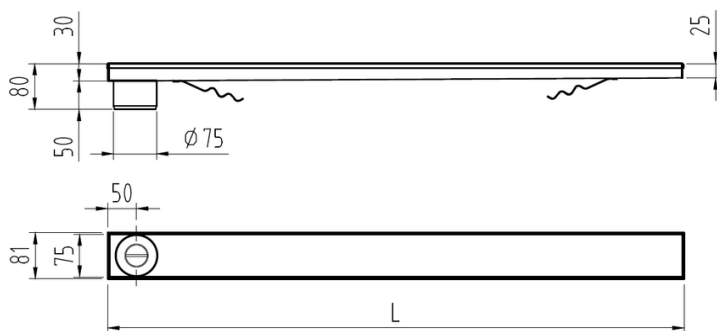

CNL DUCHA CLASSIC S/ALAS AISI304 L800MM DN75 H25-30 C/RJ QUADRATO

Canal de ducha tipo ACO CLASSIC, realizado completamente en acero inoxidable AISI 304, de 800 mm de longitud, 81 mm de ancho exterior y 75 de ancho de reja. Con pendiente incorporada de altura mínima 25 y máxima 30 mm. Con salida vertical directa DN75 mm. Incluye reja tipo cuadrato, apta para carga peatonal. Peso: 2,7 kg.

Características:

- Acceso total al sifón y al desagüe para una óptima limpieza
- Clase de carga: Cumple con clase de carga K3
- Canal con pendiente incorporada 25-30 mm
- Conexiones: DN75
- Montaje: listo para instalar
- Para instalación en suelo cerámico

Art: 01730558

Art: D0100228

Art: D0100227

Dimensiones:

Modelo	CONJUNTO
Material	AISI304
Material reja	AISI304
L1 Longitud canal (mm)	800
L3 Longitud reja (mm)	792
A1 Ancho canal (mm)	81
H1 Altura mínima canal (mm)	25
H2 Altura máxima canal (mm)	30
H Altura total (mm)	80
A2 Ancho reja (mm)	75
Tipo reja	cuadrato
Peso (kg)	2,7
Caudal (l/s)	0,6