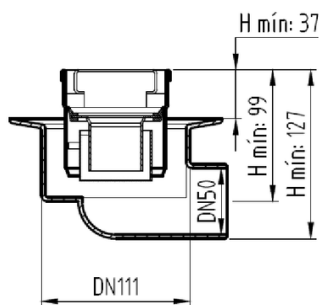

CNL DUCHA CLASSIC S/ALAS AISI304 L800MM DN75 H25-30 C/RJ QUADRATO

Canal de ducha tipo ACO CLASSIC, realizado completamente en acero inoxidable AISI 304, de 800 mm de longitud, 81 mm de ancho exterior y 75 de ancho de reja. Con pendiente incorporada de altura mínima 25 y máxima 30 mm. Con salida vertical directa DN75 mm. Incluye reja tipo cuadrato, apta para carga peatonal. Peso: 2,7 kg.

Características:

- Acceso total al sifón y al desagüe para una óptima limpieza
- Clase de carga: Cumple con clase de carga K3
- Canal con pendiente incorporada 25-30 mm
- Conexiones: DN75
- Montaje: listo para instalar
- Para instalación en suelo cerámico

Art: 01730558

Art: D0100228

Art: D0100227

Dimensiones:

Modelo	CONJUNTO
Material	AISI304
Material reja	AISI304
L1 Longitud canal (mm)	800
L3 Longitud reja (mm)	792
A1 Ancho canal (mm)	81
H1 Altura mínima canal (mm)	25
H2 Altura máxima canal (mm)	30
H Altura total (mm)	80
A2 Ancho reja (mm)	75
Tipo reja	cuadrato
Peso (kg)	2,7
Caudal (l/s)	0,6