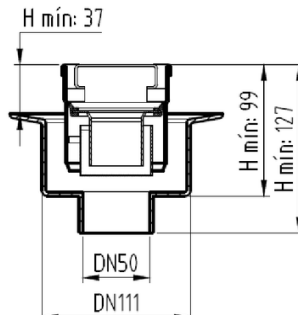

CNL DUCHA CLASSIC S/ALAS AISI304 L800MM DN75 H25-30 C/RJ QUADRATO

Canal de ducha tipo ACO CLASSIC, realizado completamente en acero inoxidable AISI 304, de 800 mm de longitud, 81 mm de ancho exterior y 75 de ancho de reja. Con pendiente incorporada de altura mínima 25 y máxima 30 mm. Con salida vertical directa DN75 mm. Incluye reja tipo cuadrato, apta para carga peatonal. Peso: 2,7 kg.

Características:

- Acceso total al sifón y al desagüe para una óptima limpieza
- Clase de carga: Cumple con clase de carga K3
- Canal con pendiente incorporada 25-30 mm
- Conexiones: DN75
- Montaje: listo para instalar
- Para instalación en suelo cerámico

Art: 01730558

Art: D0100228

Art: D0100227

Dimensiones:

Modelo	CONJUNTO
Material	AISI304
Material reja	AISI304
L1 Longitud canal (mm)	800
L3 Longitud reja (mm)	792
A1 Ancho canal (mm)	81
H1 Altura mínima canal (mm)	25
H2 Altura máxima canal (mm)	30
H Altura total (mm)	80
A2 Ancho reja (mm)	75
Tipo reja	cuadrato
Peso (kg)	2,7
Caudal (l/s)	0,6