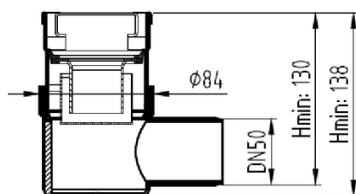

Art: 01730558