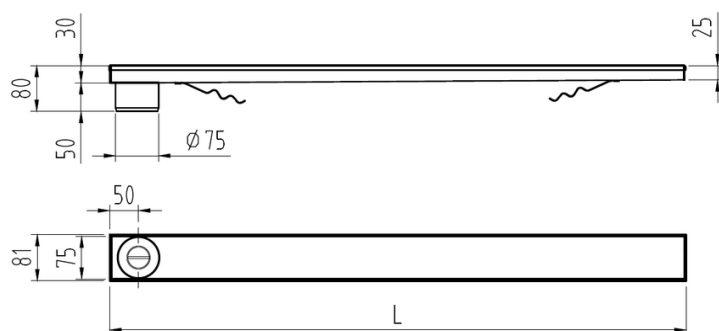

# CNL DUCHA CLASSIC S/ALAS AISI304 L800MM DN75 H25-30 C/RJ RANURADA

Canal de ducha tipo ACO CLASSIC, realizado completamente en acero inoxidable AISI 304, de 800 mm de longitud, 81 mm de ancho exterior y 75 de ancho de reja. Con pendiente incorporada de altura mínima 25 y máxima 30 mm. Con salida vertical directa DN75 mm. Incluye reja tipo ranurada, apta para carga peatonal. Peso: 2,9 kg.

## Características:

- Acceso total al sifón y al desagüe para una óptima limpieza
- Clase de carga: Cumple con clase de carga K3
- Canal con pendiente incorporada 25-30 mm
- Conexiones: DN75
- Montaje: listo para instalar
- Para instalación en suelo cerámico

## Dimensiones:

Modelo	CONJUNTO
Material	AISI304
Material reja	AISI304
L1 Longitud canal (mm)	800
L3 Longitud reja (mm)	792
A1 Ancho canal (mm)	81
H1 Altura mínima canal (mm)	25
H2 Altura máxima canal (mm)	30
H Altura total (mm)	80
A2 Ancho reja (mm)	75
Tipo reja	ranurada
Peso (kg)	2,9
Caudal (l/s)	0,6