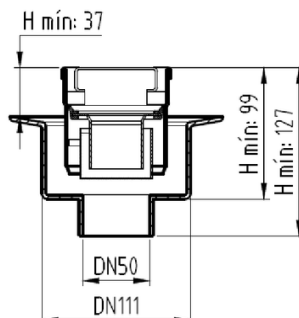

# CNL DUCHA CLASSIC S/ALAS AISI304 L800MM DN75 H25-30 C/RJ RANURADA

Canal de ducha tipo ACO CLASSIC, realizado completamente en acero inoxidable AISI 304, de 800 mm de longitud, 81 mm de ancho exterior y 75 de ancho de reja. Con pendiente incorporada de altura mínima 25 y máxima 30 mm. Con salida vertical directa DN75 mm. Incluye reja tipo ranurada, apta para carga peatonal. Peso: 2,9 kg.

## Características:

- Acceso total al sifón y al desagüe para una óptima limpieza
- Clase de carga: Cumple con clase de carga K3
- Canal con pendiente incorporada 25-30 mm
- Conexiones: DN75
- Montaje: listo para instalar
- Para instalación en suelo cerámico

## Dimensiones:

Modelo	CONJUNTO
Material	AISI304
Material reja	AISI304
L1 Longitud canal (mm)	800
L3 Longitud reja (mm)	792
A1 Ancho canal (mm)	81
H1 Altura mínima canal (mm)	25
H2 Altura máxima canal (mm)	30
H Altura total (mm)	80
A2 Ancho reja (mm)	75
Tipo reja	ranurada
Peso (kg)	2,9
Caudal (l/s)	0,6