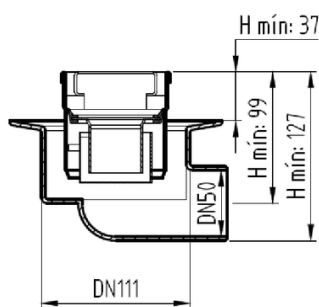

Art: D0100228