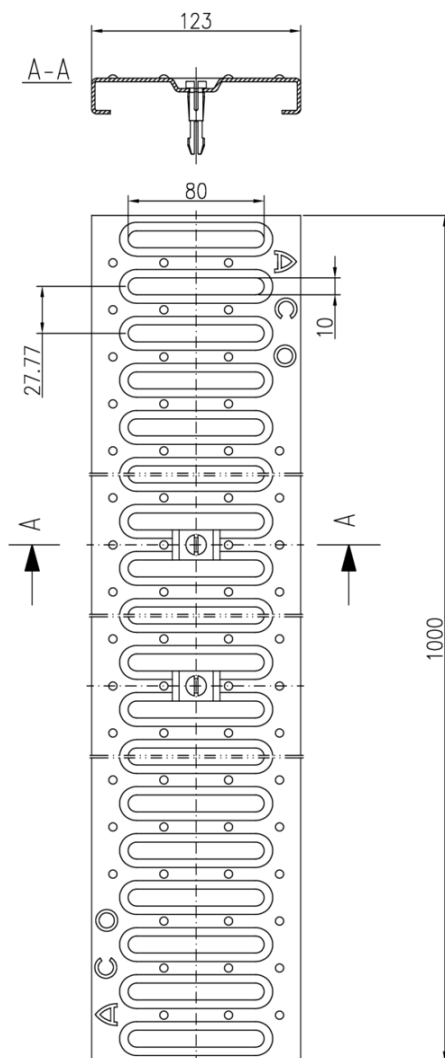

REJA

PROFILINE / ROOFLINE - AISI304

RJ PAS AISI304 130X1000MM C/FIJ P/CNL PROFILINE / ROOFLINE

Código: 00000272

Reja para canal tipo ACO PROFILINE / ROOFLINE, fabricada en acero inoxidable AISI 304, con 1000 mm de longitud, 20 mm de altura y 130 mm de ancho. Reja tipo pasarela. Con fijación. Acabado decapado y pasivado. Peso: 2 kg.

Artículo: 00000272

Dimensiones:

Material	AISI304
L (mm)	1000
H1 (mm)	20
A (mm)	130
Tipo de reja	pasarela
Peso (kg)	2