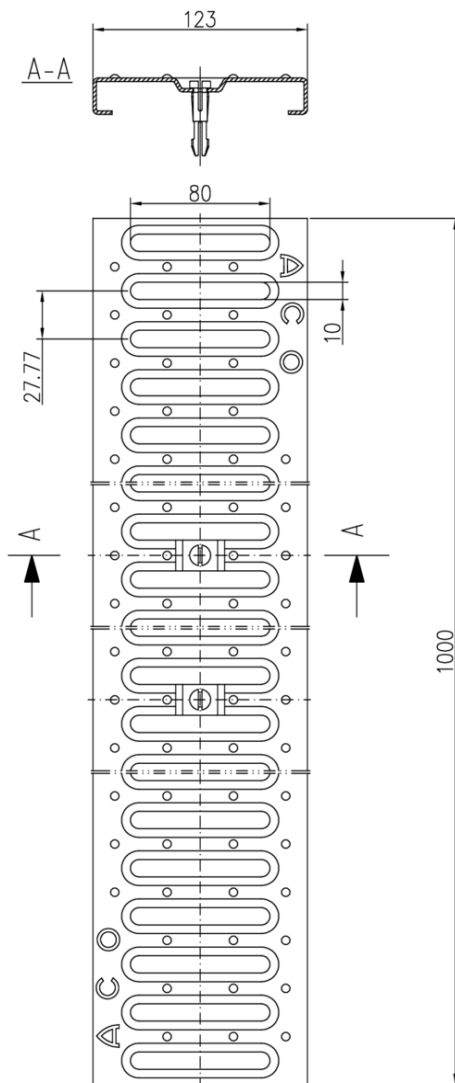

GRELHA

PROFILINE / ROOFLINE - AISI304

GRELHA PAS AISI304 130X1000MM C/FIX P/CNL PROFILINE / ROOFLINE

Artigo: 00000272

Grelha para canal tipo ACO PROFILINE / ROOFLINE, fabricada em aço inoxidável AISI 304, com 1000 mm de comprimento, 20 mm de altura e 130 mm de largura. Grelha tipo passarela. Com fixação. Acabamento decapado e passivado. Peso: 2 kg.

**Dimensões:**

Material	AISI304
L (mm)	1000
H1 (mm)	20
A (mm)	130
Tipo de grelha	passarela
Peso (kg)	2