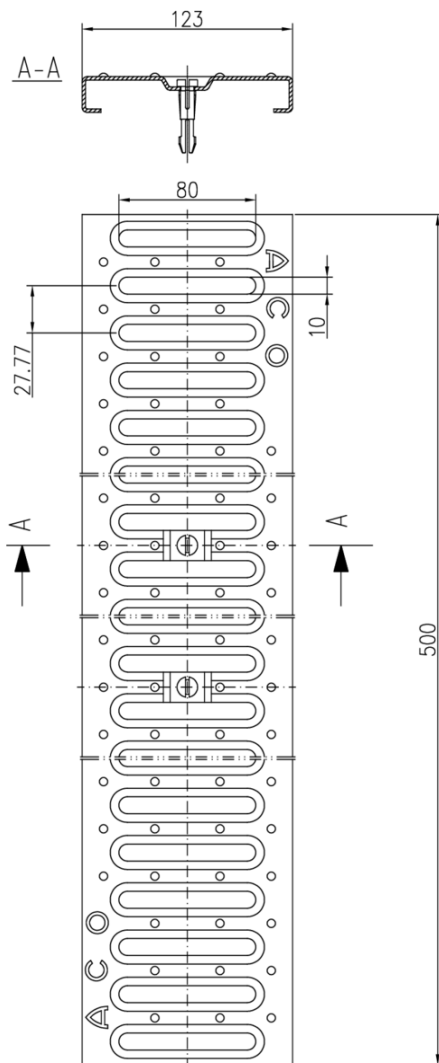

REJA

PROFILINE / ROOFLINE - AISI304

RJ PAS AISI304 130X500MM C/FIJ P/CNL PROFILINE / ROOFLINE

Código: 00000273

Reja para canal tipo ACO PROFILINE / ROOFLINE, fabricada en acero inoxidable AISI 304, con 500 mm de longitud, 20 mm de altura y 130 mm de ancho. Reja tipo pasarela. Con fijación. Acabado decapado y pasivado. Peso: 1 kg.

Artículo: 00000273

**Dimensiones:**

Material	AISI304
L (mm)	500
H1 (mm)	20
A (mm)	130
Tipo de reja	pasarela
Peso (kg)	1