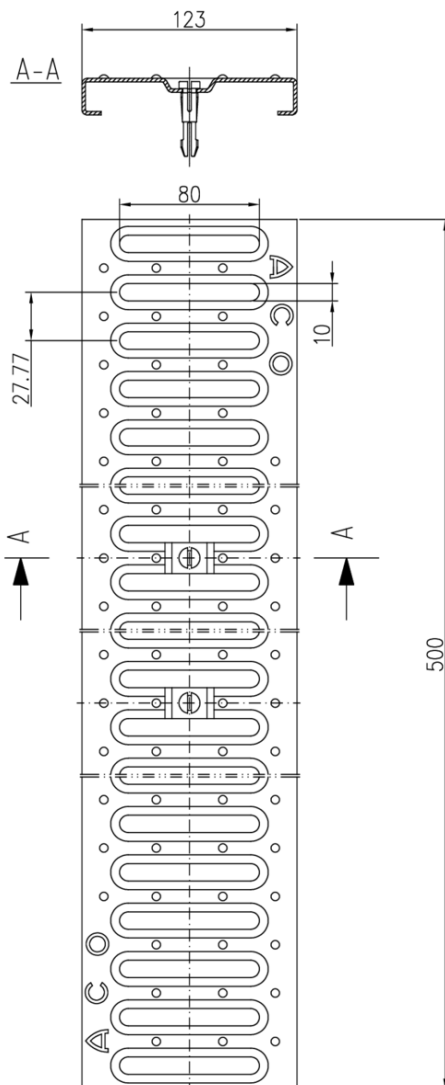

GRELHA

PROFILINE / ROOFLINE - AISI304

GRELHA PAS AISI304 130X500MM C/FIX P/CNL PROFILINE / ROOFLINE

Artigo: 00000273

Grelha para canal tipo ACO PROFILINE / ROOFLINE, fabricada em aço inoxidável AISI 304, com 500 mm de comprimento, 20 mm de altura e 130 mm de largura. Grelha tipo passarela. Com fixação. Acabamento decapado e passivado. Peso: 1 kg.

**Dimensões:**

Material	AISI304
L (mm)	500
H1 (mm)	20
A (mm)	130
Tipo de grelha	passarela
Peso (kg)	1