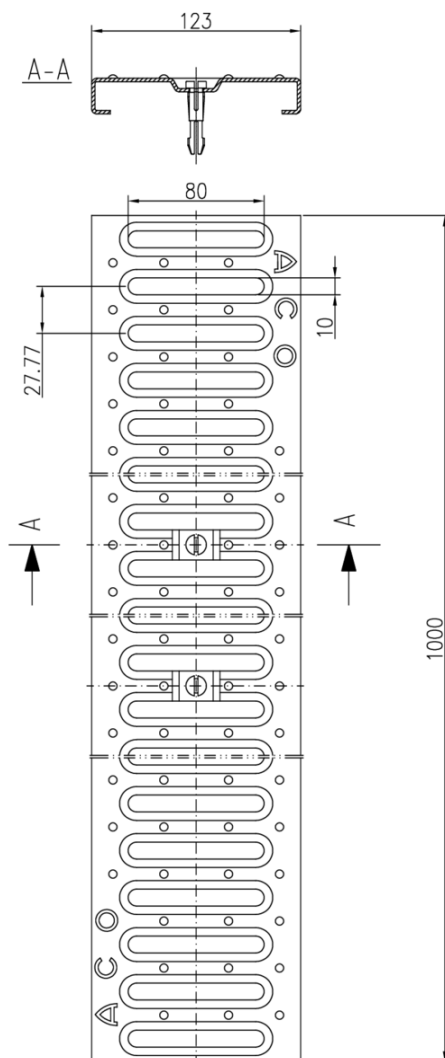

REJA

PROFILINE / ROOFLINE - AºGº

RJ PAS AºGº 130X1000MM C/FIJ P/CNL PROFILINE / ROOFLINE

Código: 00000276

Reja para canal tipo ACO PROFILINE / ROOFLINE, fabricada en acero galvanizado, con 1000 mm de longitud, 20 mm de altura y 130 mm de ancho. Reja tipo pasarela. Con fijación. Acabado decapado y pasivado. Peso: 2 kg.

Artículo: 00000276

Dimensiones:

Material	AºGº
L (mm)	1000
H1 (mm)	20
A (mm)	130
Tipo de reja	pasarela
Peso (kg)	2