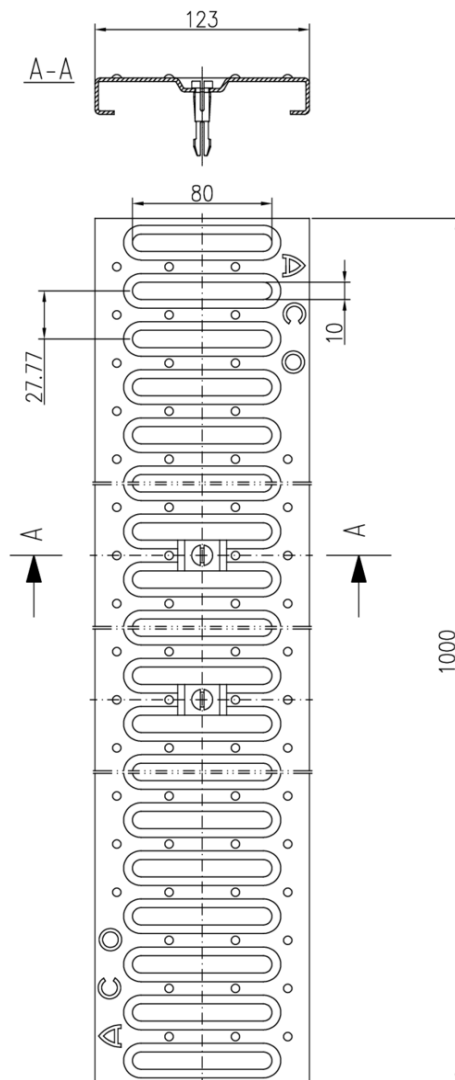

GRELHA

PROFILINE / ROOFLINE - AºGº

GRELHA PAS AºGº 130X1000MM C/FIX P/CNL PROFILINE / ROOFLINE

Artigo: 00000276

Grelha para canal tipo ACO PROFILINE / ROOFLINE, fabricada em aço galvanizado, com 1000 mm de comprimento, 20 mm de altura e 130 mm de largura. Grelha tipo passarela. Com fixação. Acabamento decapado e passivado. Peso: 2 kg.

**Dimensões:**

Material	AºGº
L (mm)	1000
H1 (mm)	20
A (mm)	130
Tipo de grelha	passarela
Peso (kg)	2