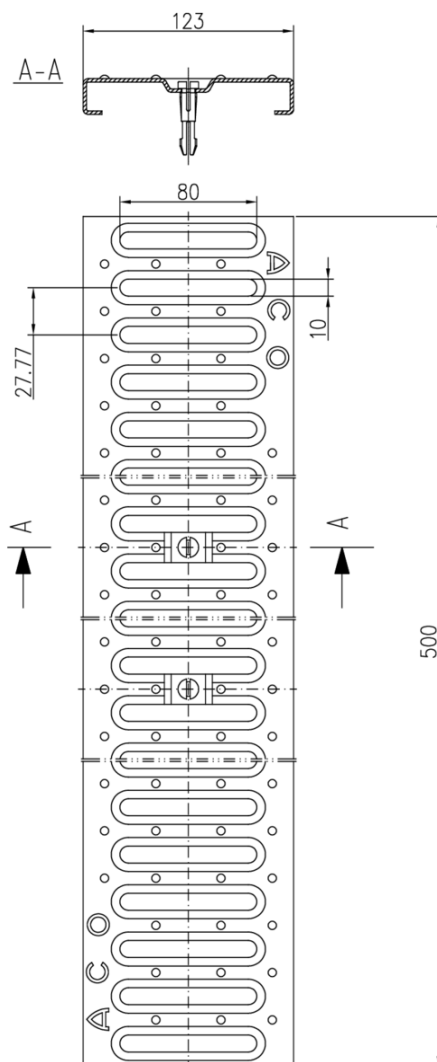

REJA

PROFILINE / ROOFLINE - AºGº

RJ PAS AºGº 130X500MM C/FIJ P/CNL PROFILINE / ROOFLINE

Código: 00000277

Reja para canal tipo ACO PROFILINE / ROOFLINE, fabricada en acero galvanizado, con 500 mm de longitud, 20 mm de altura y 130 mm de ancho. Reja tipo pasarela. Con fijación. Acabado decapado y pasivado.

Peso: 1 kg.

Artículo: 00000277

Dimensiones:

Material	AºGº
L (mm)	500
H1 (mm)	20
A (mm)	130
Tipo de reja	pasarela
Peso (kg)	1