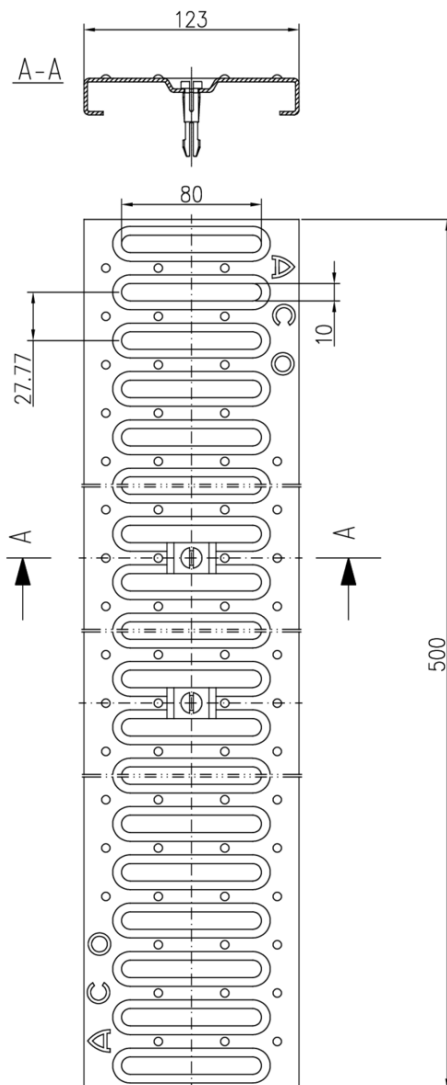

GRELHA

PROFILINE / ROOFLINE - AºGº

GRELHA PAS AºGº 130X500MM C/FIX P/CNL PROFILINE / ROOFLINE

Artigo: 00000277

Grelha para canal tipo ACO PROFILINE / ROOFLINE, fabricada em aço galvanizado, com 500 mm de comprimento, 20 mm de altura e 130 mm de largura. Grelha tipo passarela. Com fixação. Acabamento decapado e passivado. Peso: 1 kg.

**Dimensões:**

Material	AºGº
L (mm)	500
H1 (mm)	20
A (mm)	130
Tipo de grelha	passarela
Peso (kg)	1