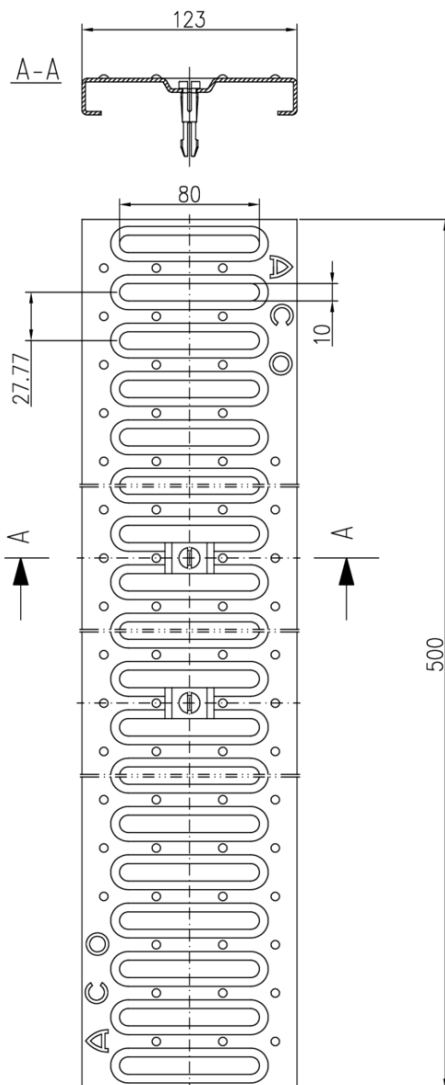

GRELHA

PROFILINE / ROOFLINE - AºGº

GRELHA PAS AºGº 130X500MM C/FIX P/CNL PROFILINE / ROOFLINE

Artigo: 00000277

Grelha para canal tipo ACO PROFILINE / ROOFLINE, fabricada em aço galvanizado, com 500 mm de comprimento, 20 mm de altura e 130 mm de largura. Grelha tipo passarela. Com fixação. Acabamento decapado e passivado. Peso: 1 kg.

**Dimensões:**

Material	AºGº
L (mm)	500
H1 (mm)	20
A (mm)	130
Tipo de grelha	passarela
Peso (kg)	1