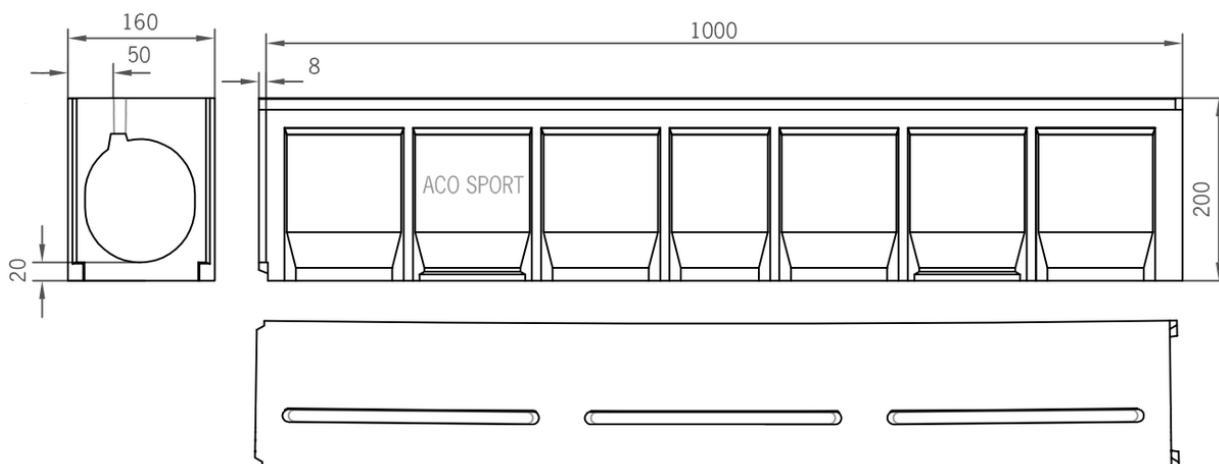

# CANAL SPORT LW125 RANHURADO C/2 TOPES 1000MM H187 C250

Canal ACO SPORT LW125 ranhurado revestível de 2 lados com tampão, realizado em betão polímero. Comprimento 1000 mm, altura exterior 187 mm e largura exterior 160 mm. Ancho interior 125 mm. Classe de carga C250. Peso: 16,5 kg.

#### Dimensões:

Modelo LW125 RANHURADO

<b>Comprimento (mm)</b>	1000
<b>Largura ext. (mm)</b>	160
<b>Altura ext. (mm)</b>	187
<b>Peso (Kg)</b>	16,5
<b>Classe de carga</b>	C250