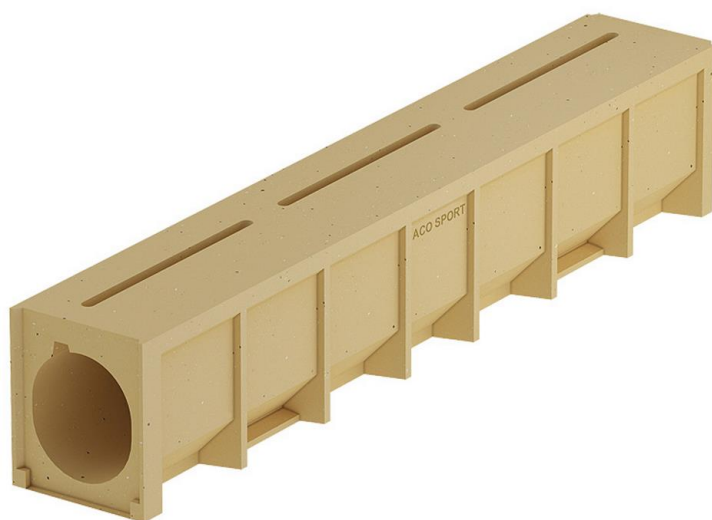

# CANAL SPORT LW125 RANHURADO C/2 TOPES 1000MM H187 C250

Canal ACO SPORT LW125 ranhurado revestível de 2 lados com tampão, realizado em betão polímero. Comprimento 1000 mm, altura exterior 187 mm e largura exterior 160 mm. Ancho interior 125 mm. Classe de carga C250. Peso: 16,5 kg.

#### Dimensões:

Modelo LW125 RANHURADO

<b>Comprimento (mm)</b>	1000
<b>Largura ext. (mm)</b>	160
<b>Altura ext. (mm)</b>	187
<b>Peso (Kg)</b>	16,5
<b>Classe de carga</b>	C250