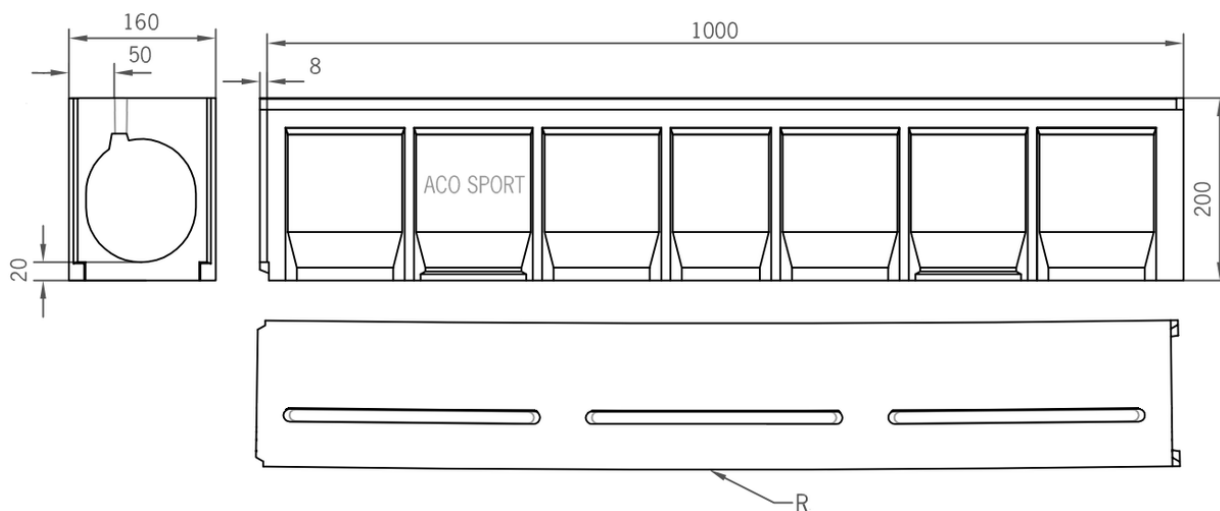

CANAL SPORT LW125 RANHURADO C/2 TOPES R48 1000MM H187 C250

Canal ACO SPORT LW125 ranhurado revestível de 2 lados com tampão, realizado em betão polímero, forma curva com radio 48 m. Comprimento 1000 mm, altura exterior 187 mm e largura exterior 160 mm. Ancho interior 125 mm. Classe de carga C250. Peso: 27,5 kg.

Dimensões:

Modelo LW125 RANHURADO

Comprimento (mm)	1000
Largura ext. (mm)	160
Altura ext. (mm)	187
Peso (Kg)	27,5
Classe de carga	C250
Radio (m)	48