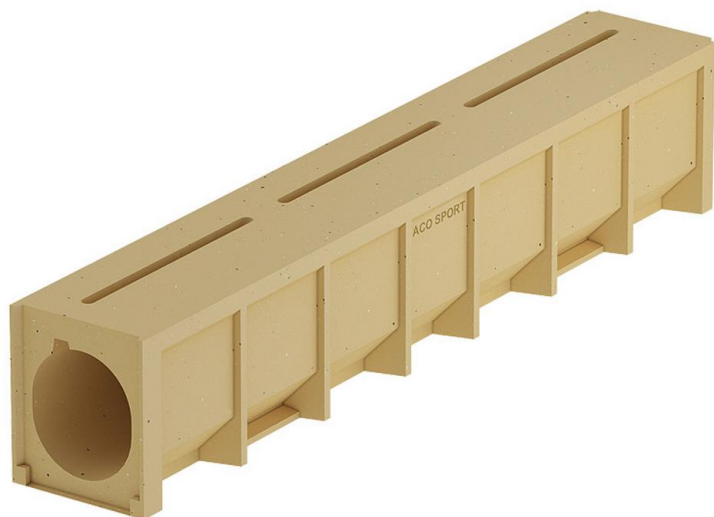

CANAL SPORT LW125 RANHURADO C/2 TOPES R48 1000MM H187 C250

Canal ACO SPORT LW125 ranhurado revestível de 2 lados com tampão, realizado em betão polímero, forma curva com radio 48 m. Comprimento 1000 mm, altura exterior 187 mm e largura exterior 160 mm. Ancho interior 125 mm. Classe de carga C250. Peso: 27,5 kg.

Dimensões:

Modelo LW125 RANHURADO

Comprimento (mm)	1000
Largura ext. (mm)	160
Altura ext. (mm)	187
Peso (Kg)	27,5
Classe de carga	C250
Radio (m)	48