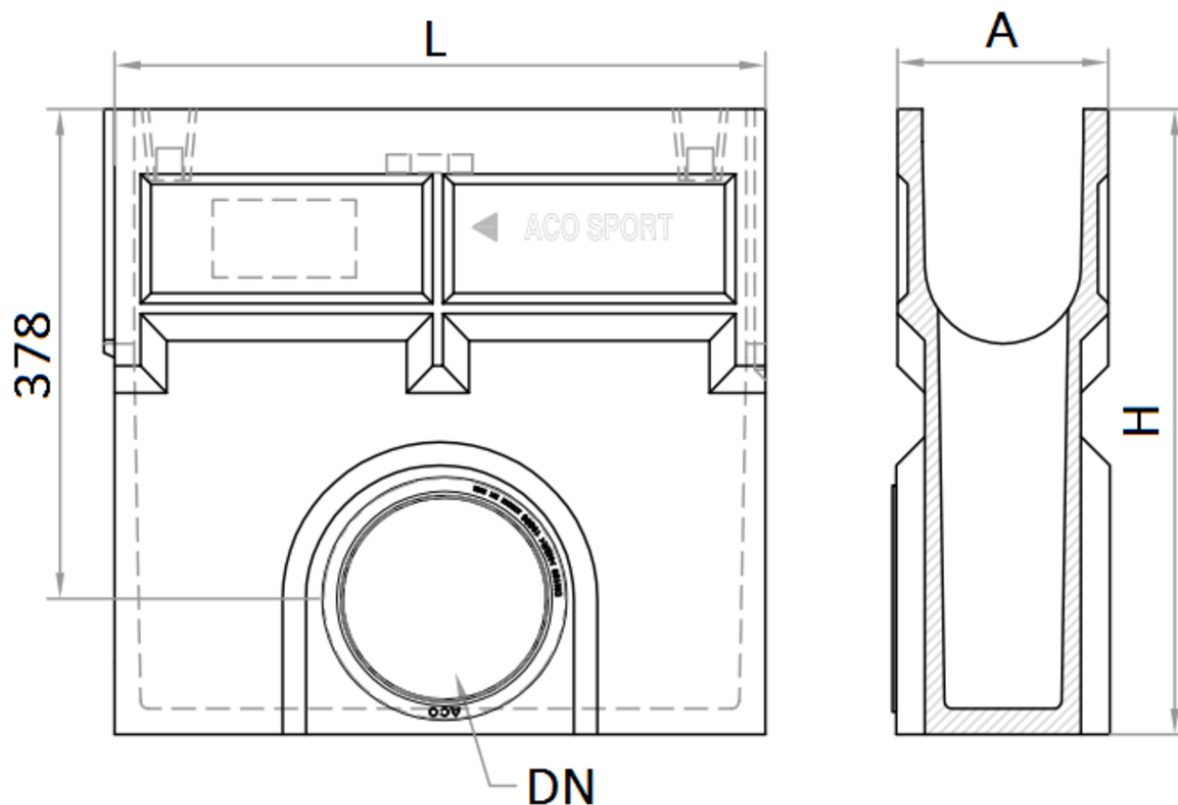

SUM LW125 ABIERTO H470 DN 150

Sumidouro ACO LW125 ABIERTO universal para todas as alturas de caleria. Com pré-marca lateral com anel de vedação integrado para saída DN 150. Comprimento 500 mm, altura exterior 470 mm e largura exterior 160 mm. Peso: 18,5 kg.

Dimensões:

Modelo	LW125 ABIERTO
Comprimento (mm)	500
Largura (mm)	160
Altura exterior (mm)	470
Peso (Kg)	18,5
Saída	DN 150
Material sumidouro	betão polímero