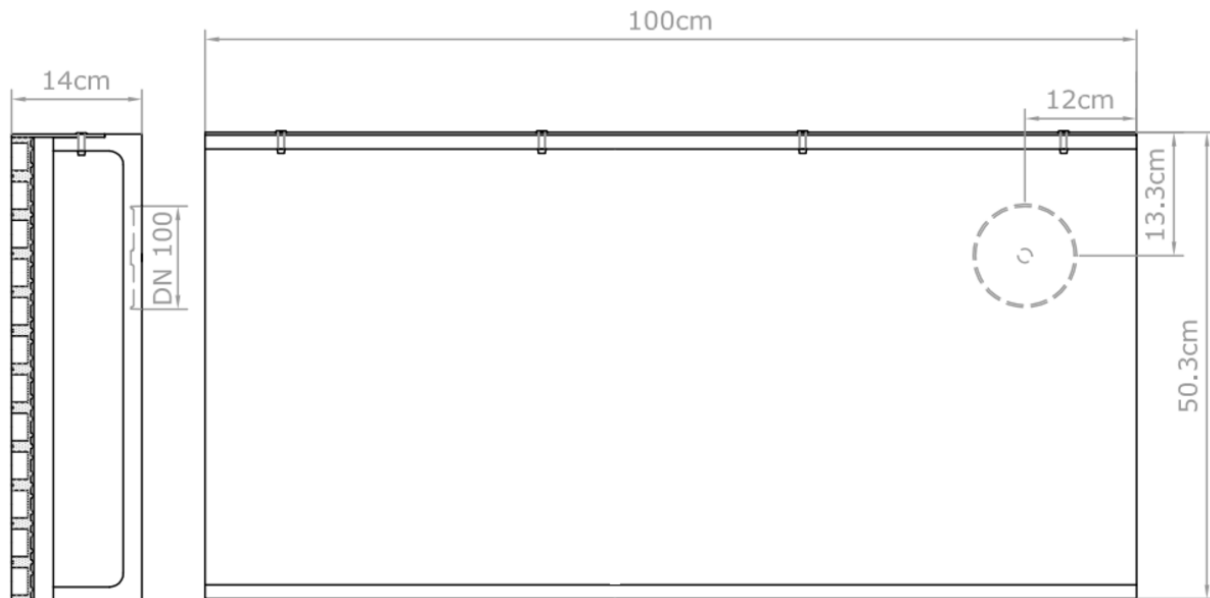

# CANAL SPORT ARENERO 1000MM H140 EPDM INTERIOR

Canal colector interior de arena para salto de longitud ACO SPORT fabricado en hormigón polímero con reja mallada en acero galvanizado y protecciones de caucho en forma alveolar de cobertura color negro. Con perfil lateral de acero galvanizado integrado. Con premarca rompible para salida vertical DN 100. Longitud 1000 mm, ancho exterior 500 mm y altura total de 140 mm. Peso: 42,5 kg.

## Dimensiones:

**Modelo** ARENERO INTERIOR

**Longitud (mm)** 1000

**Ancho ext. (mm)** 500

**Altura ext. (mm)** 140

**Peso (kg)** 42,5

**Premarca** DN 100