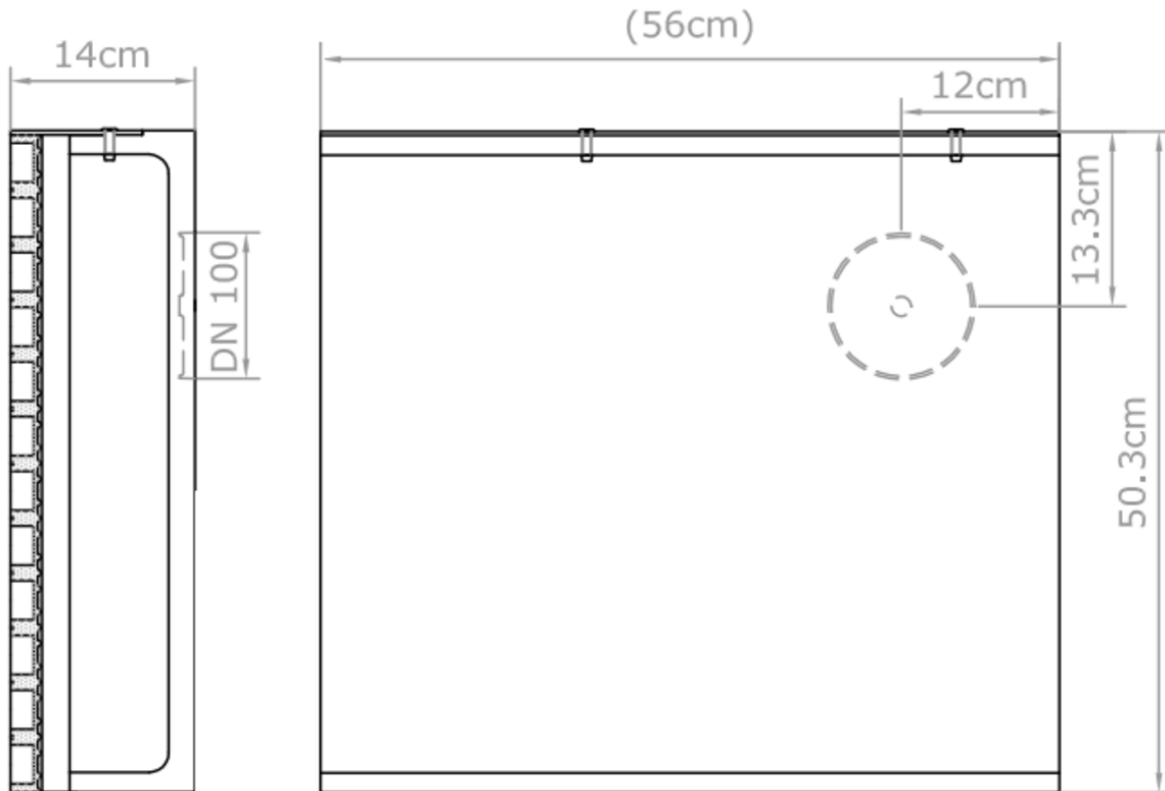

# CANAL SPORT ARENERO 560MM H140 EPDM INTERIOR

Canal colector interior de arena para salto de longitud ACO SPORT fabricado en hormigón polímero con reja mallada en acero galvanizado y protecciones de caucho en forma alveolar de cobertura color negro. Con perfil lateral de acero galvanizado integrado. Con premarca rompible para salida vertical DN 100. Longitud 560 mm, ancho exterior 500 mm y altura total de 140 mm. Peso: 24,5 kg.

### Dimensiones:

Modelo ARENERO INTERIOR

Longitud (mm)	560
Ancho ext. (mm)	500
Altura ext. (mm)	140
Peso (kg)	24,5
Premarca	DN 100