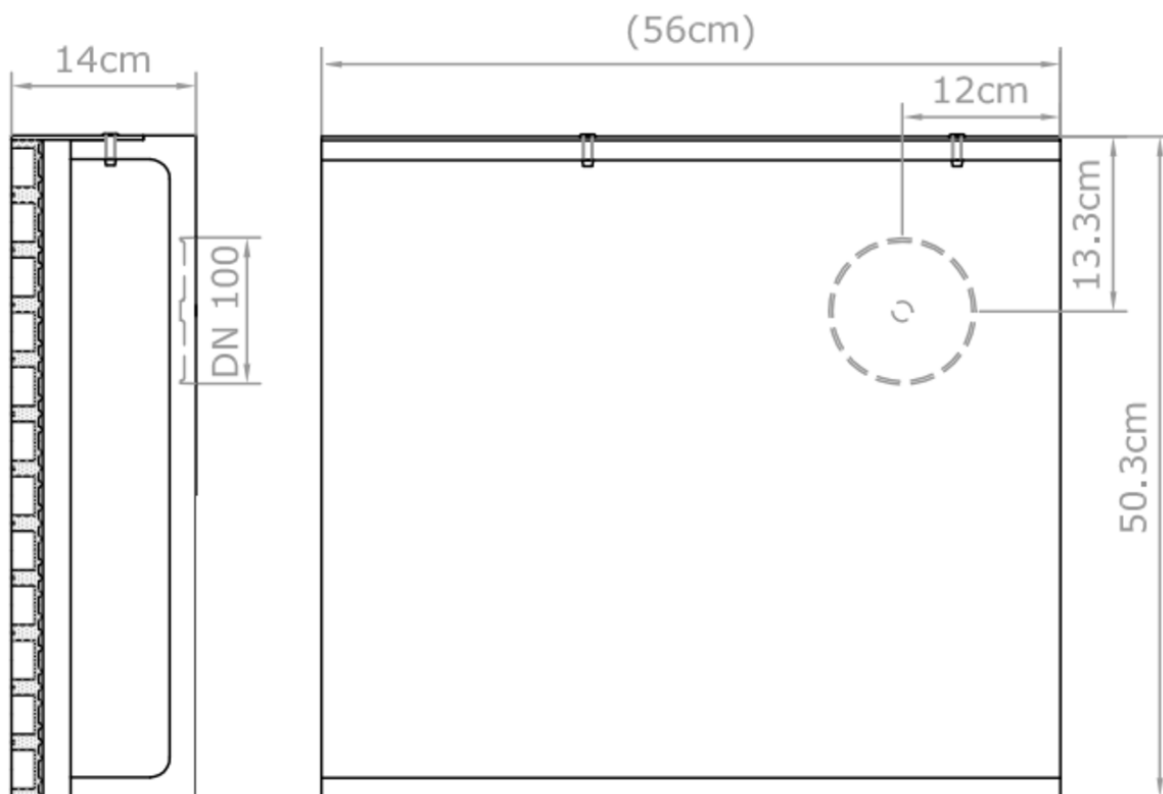

CANAL SPORT ARENERO 560MM H140 EPDM INTERIOR

Canal colector interior de areia para salto ACO SPORT realizado em betão polímero com grelha malha em aço galvanizado e proteções em borracha em forma alveolar na cobertura cor preto. Com perfil lateral em aço galvanizado integrado. Com pré-marca para saída vertical DN 100. Comprimento 560 mm, largura 500 mm e altura total de 140 mm. Peso: 24,5 kg.

Dimensões:

Modelo ARENERO INTERIOR

Comprimento (mm)	560
Largura ext. (mm)	500
Altura ext. (mm)	140
Peso (Kg)	24,5
Pré-marca	DN 100