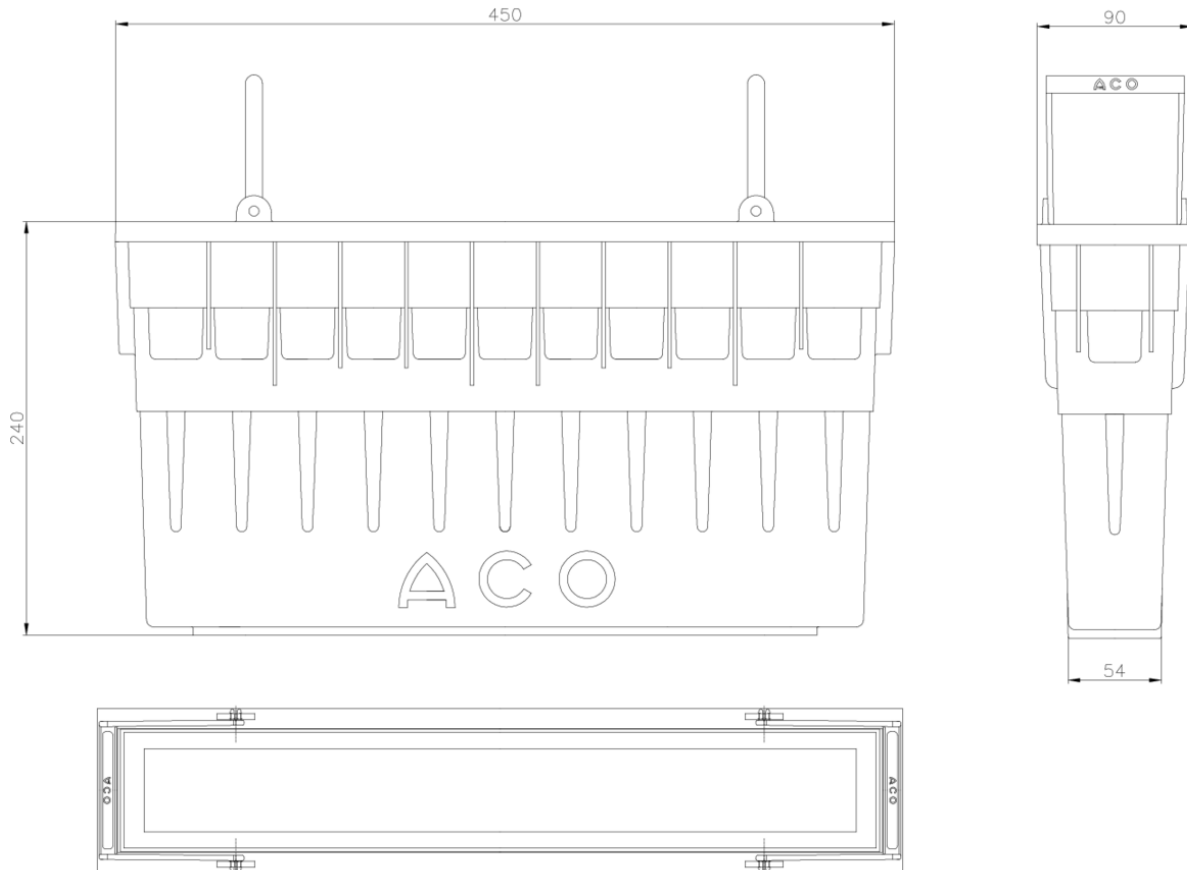

CESTILLO PLASTICO P/SUM S 100

Cestillo fabricado en Plastico de longitud 450 mm, ancho exterior 90 mm y altura exterior 240 mm para canales tipo ACO S 100.

Dimensiones:

Material	Plastico
Para sumidero	S 100
Longitud (mm)	450
Ancho (mm)	90
Altura (mm)	240