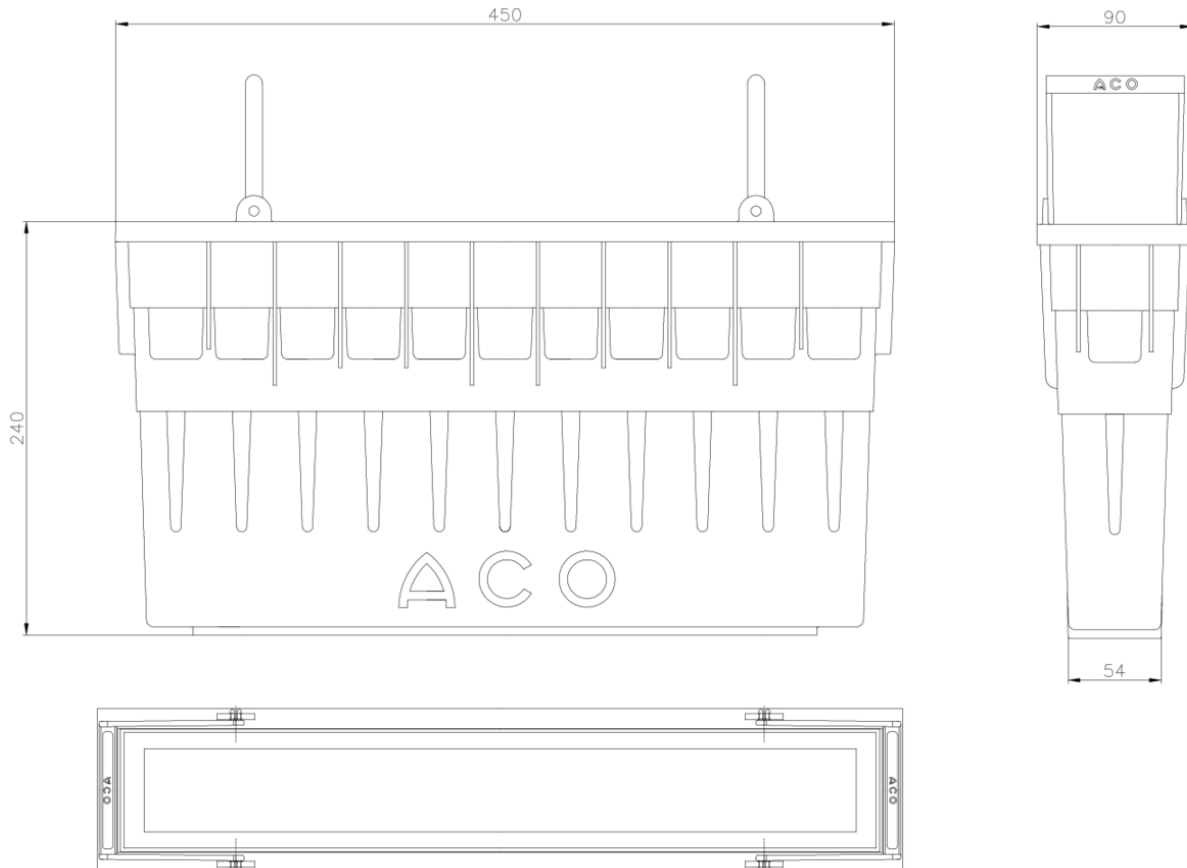

CESTO PLASTICO P/SUM S

Cesto fabricado em Plastico de comprimento 450 mm, largura exterior 90 mm e altura exterior 240 mm para canais tipo ACO S 100.

Dimensões:

| | |
|-------------------------|----------|
| Material | Plastico |
| Para sumidouro | S 100 |
| comprimento (mm) | 450 |
| Largura (mm) | 90 |
| Altura (mm) | 240 |