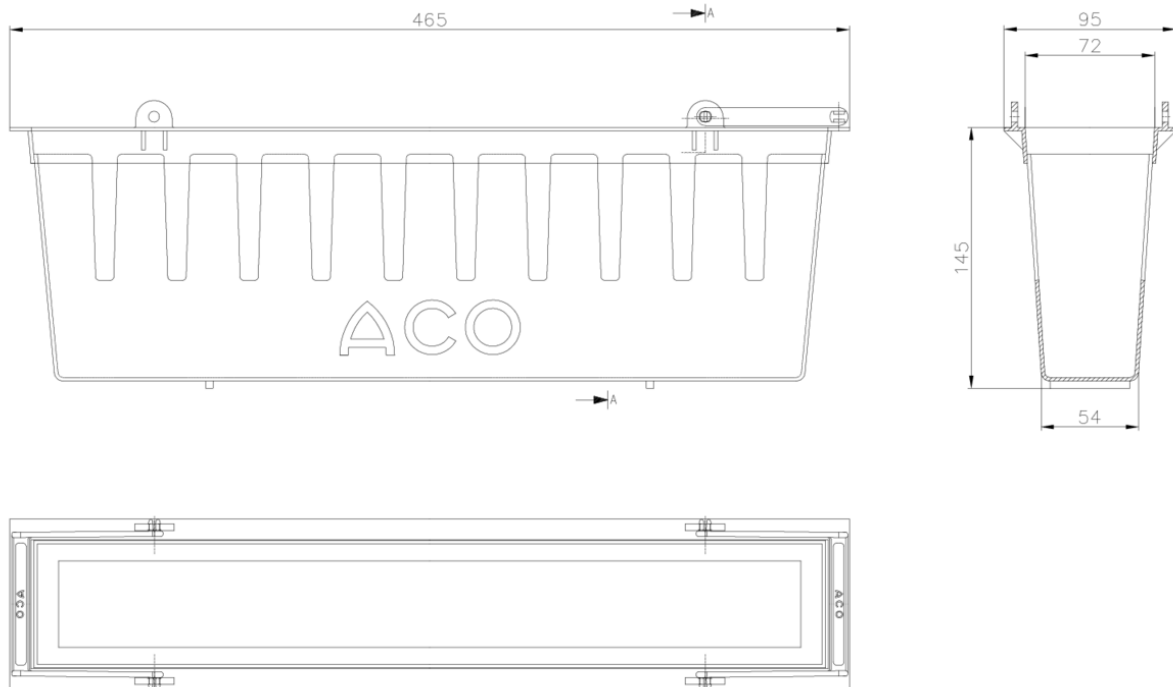

# CESTILLO PLASTICO P/SUM SELF 100

Cestillo fabricado en Plastico de longitud 465 mm, ancho exterior 95 mm y altura exterior 145 mm para canales tipo ACO SELF 100.

#### Dimensiones:

<b>Material</b>	Plastico
<b>Para sumidero</b>	SELF 100
<b>Longitud (mm)</b>	465
<b>Ancho (mm)</b>	95
<b>Altura (mm)</b>	145