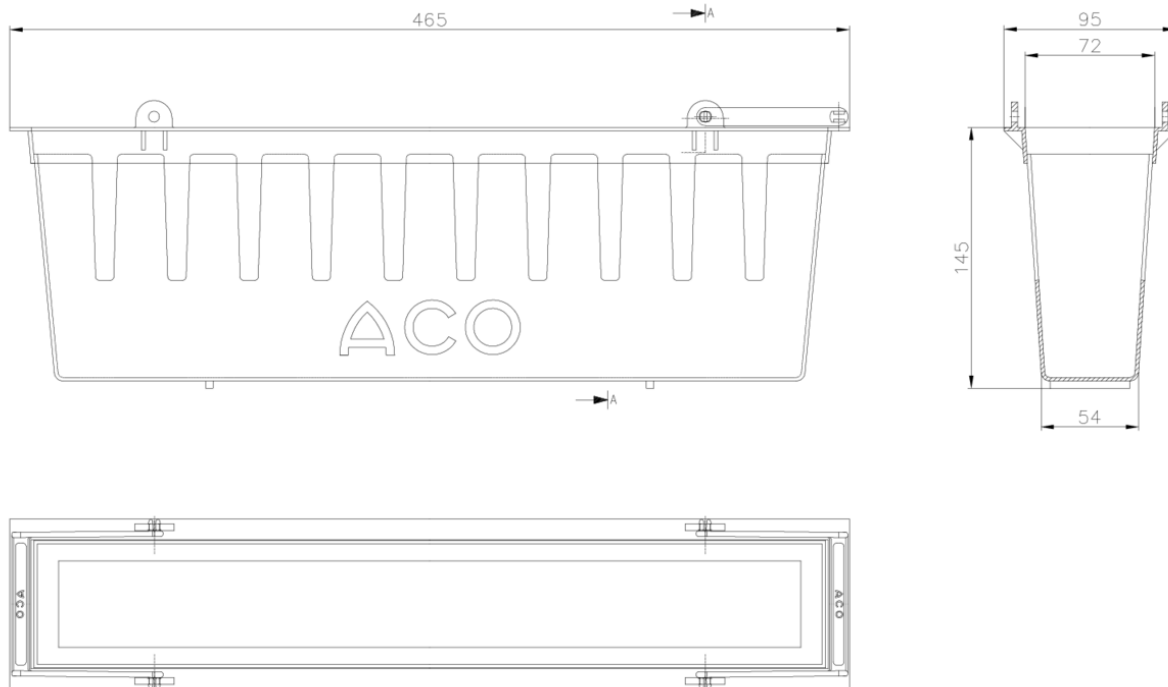

CESTO PLASTICO P/SUM SELF

Cesto fabricado em Plastico de comprimento 465 mm, largura exterior 95 mm e altura exterior 145 mm para canais tipo ACO SELF 100.

Dimensões:

Material	Plastico
Para sumidouro	SELF 100
comprimento (mm)	465
Largura (mm)	95
Altura (mm)	145