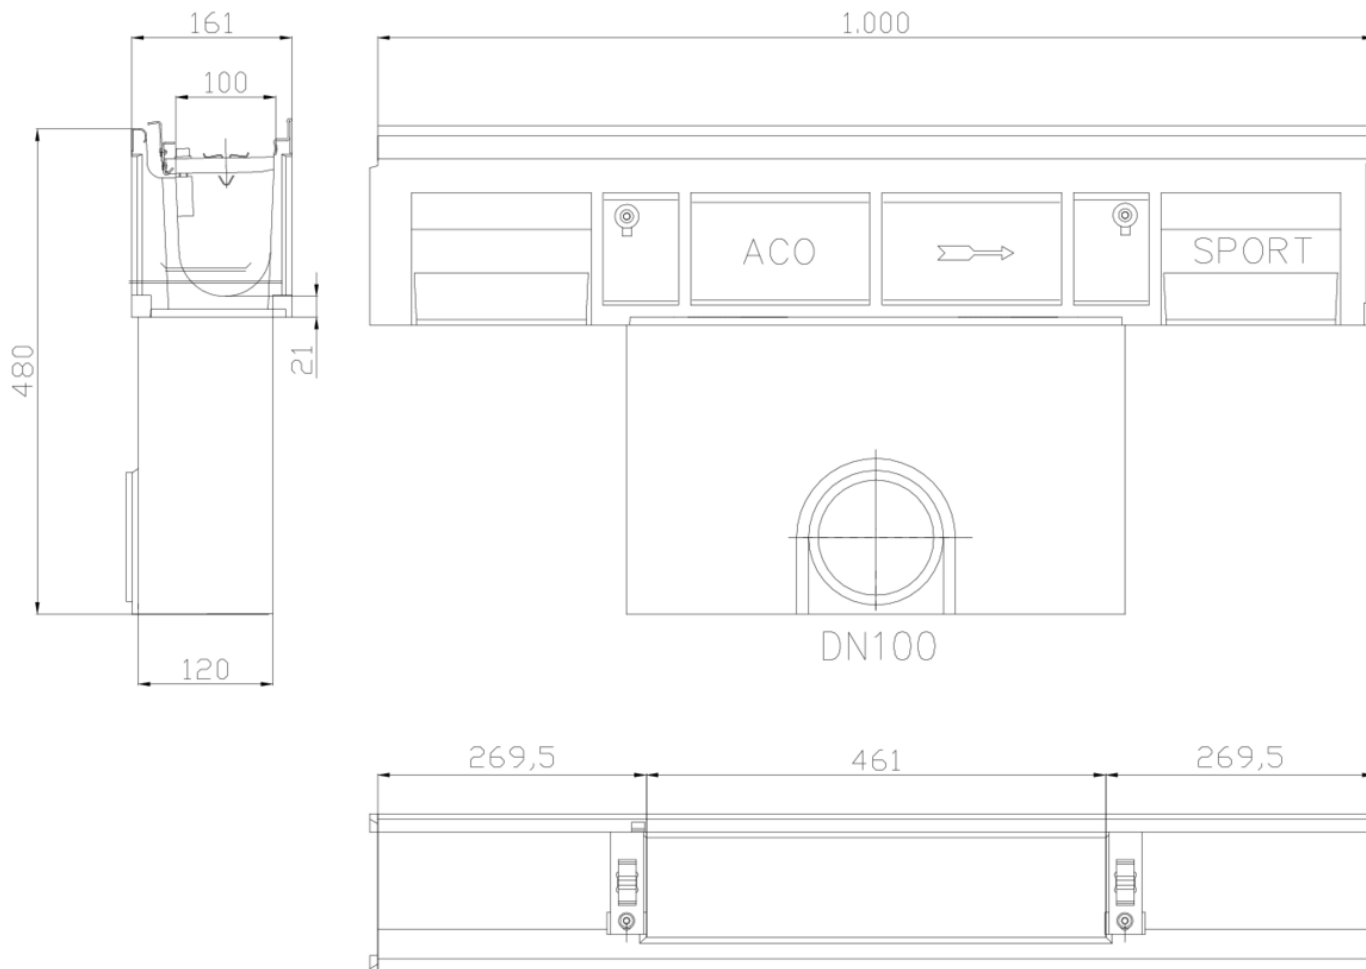

SUM LW100K H480 DN 100

Codigo: 00003452

Sumidero ACO LW100K universal, para todas las alturas de canal. Sin reja. Con preforma junta estanca labiolaberntica integrada para salida horizontal DN 100. Longitud total 1000 mm, altura exterior 480 mm y ancho exterior 160 mm. Peso: 34,4 kg.

Dimensiones:

Modelo	LW100K
Peso (kg)	34,4
L (mm)	1000
A (mm)	160
H (mm)	480
DN (mm)	DN 100