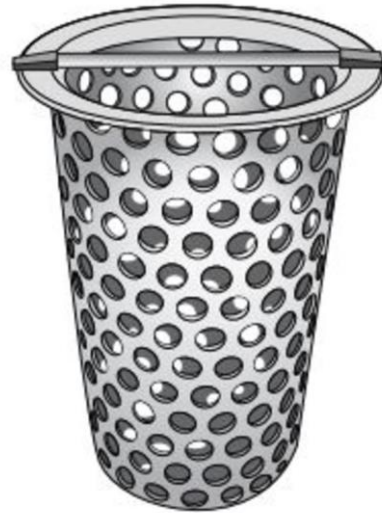

CESTO AISI304 H90 P/CORPO DE RALO Ø69 S/V

Cesto para sumidouro SELECT de saída vertical DNØ69, altura exterior 90 mm, realizado em aço inoxidável AISI 304. Peso 0,2 kg.

Dimensões:

Material	AISI304
h1 (mm)	90
Ød1 (mm)	Ø69
Peso (kg)	0,2
Acabamento	decapado e passivado