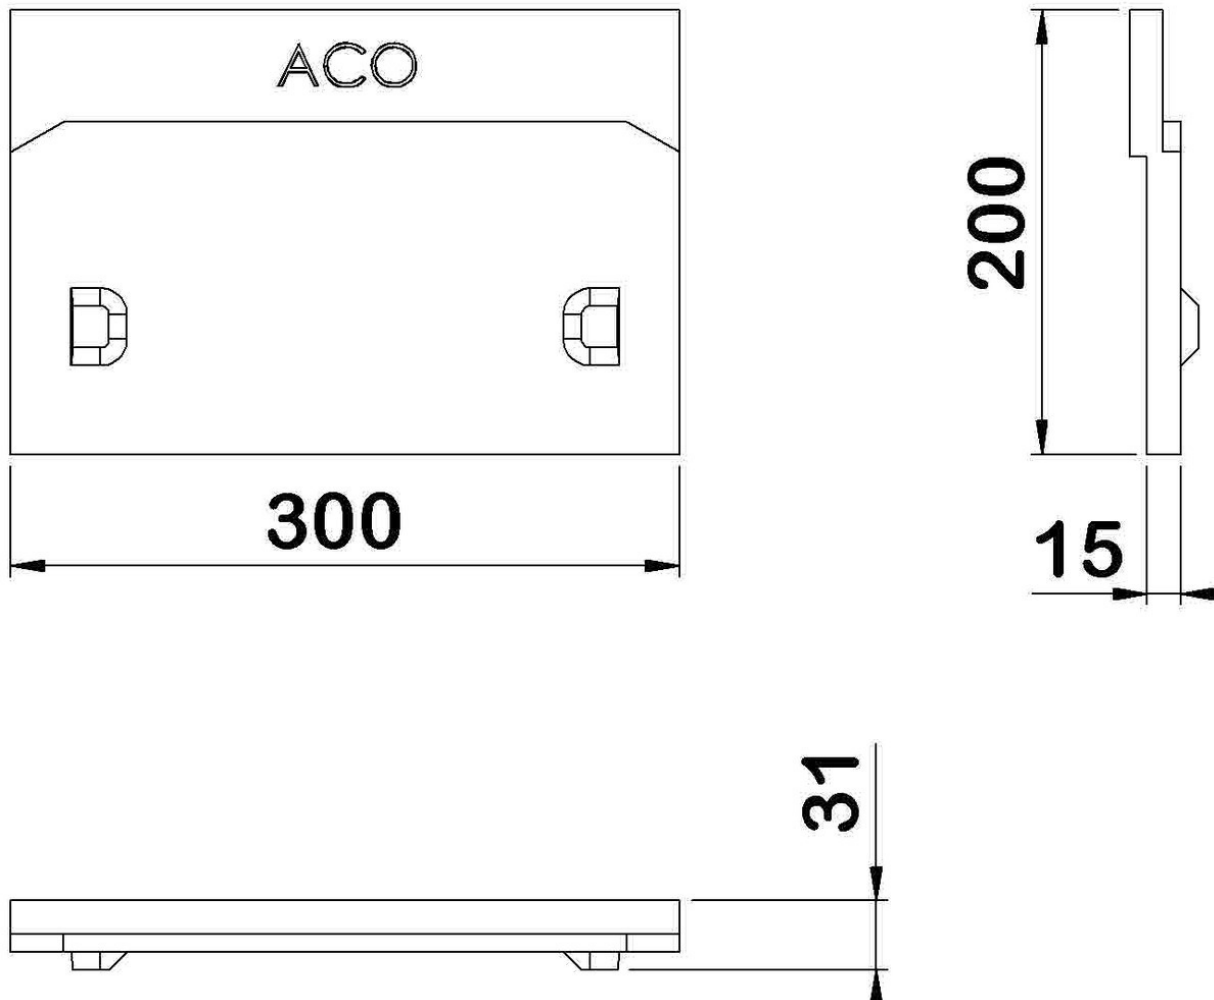

TAMPÃO HP H200 SELF 300

Tampão cega em betão polímero, para canais ACO SELF 300. Comprimento de 15 mm, altura exterior 200 mm e largura exterior 300 mm. Peso: 2,1 kg.

Dimensões:

Material	betão polímero
Peso (kg)	2,1
Comprimento (mm)	15
Largura (mm)	300
Altura (mm)	200