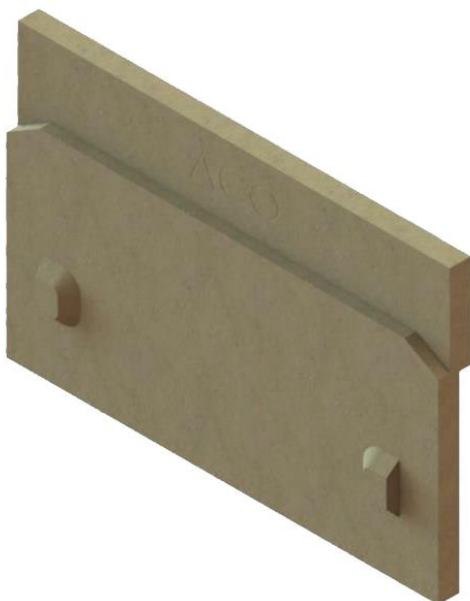

TAMPÃO HP H200 SELF 300

Tampão cega em betão polímero, para canais ACO SELF 300. Comprimento de 15 mm, altura exterior 200 mm e largura exterior 300 mm. Peso: 2,1 kg.

Dimensões:

Material	betão polímero
Peso (kg)	2,1
Comprimento (mm)	15
Largura (mm)	300
Altura (mm)	200