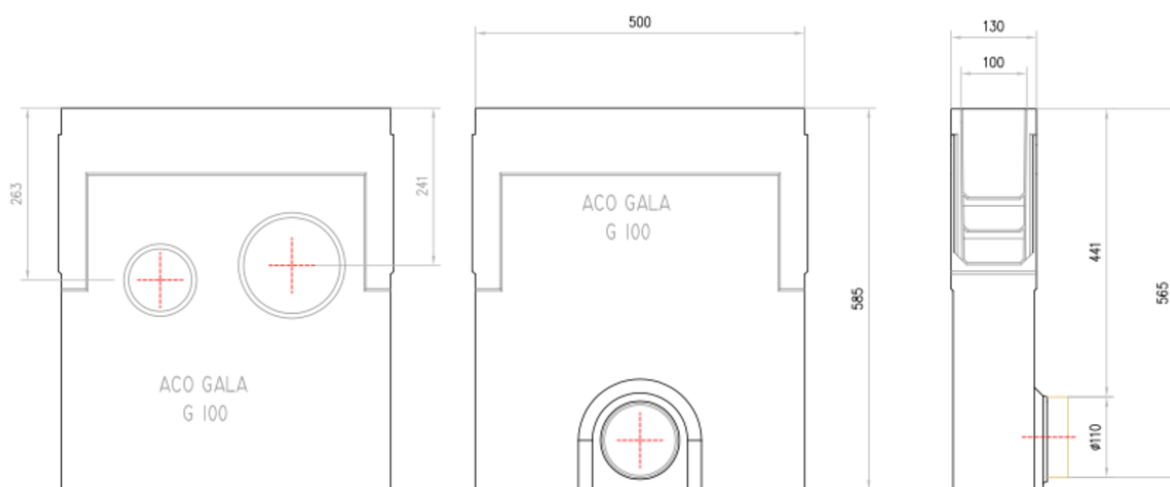

SUM GALA 100 H585 DN/OD 110 C250 C/CEST PLÁSTICO

Sumidouro ACO GALA 100 universal para todas as alturas de caleira, de classe de carga C250, de acordo com EN1433. Com sistema de fixação com cavilha aparafusada. Com pré-marca lateral com anel de vedação integrado para saída DN/OD 110 e com cesto de plástico para recolha de sólidos. Comprimento 500 mm, altura exterior 585 mm e largura exterior 130 mm. Peso: 24,6 kg.

Dimensões:

Modelo	GALA 100
Comprimento (mm)	500
Largura (mm)	130
Altura exterior (mm)	585
Peso (Kg)	24,6
Saída	DN/OD 110
Classe de carga	C250
Cesto	Sim
Material cesto	plástico
Material sumidouro	betão polímero
Sistema Fixação	cavilha aparafusada