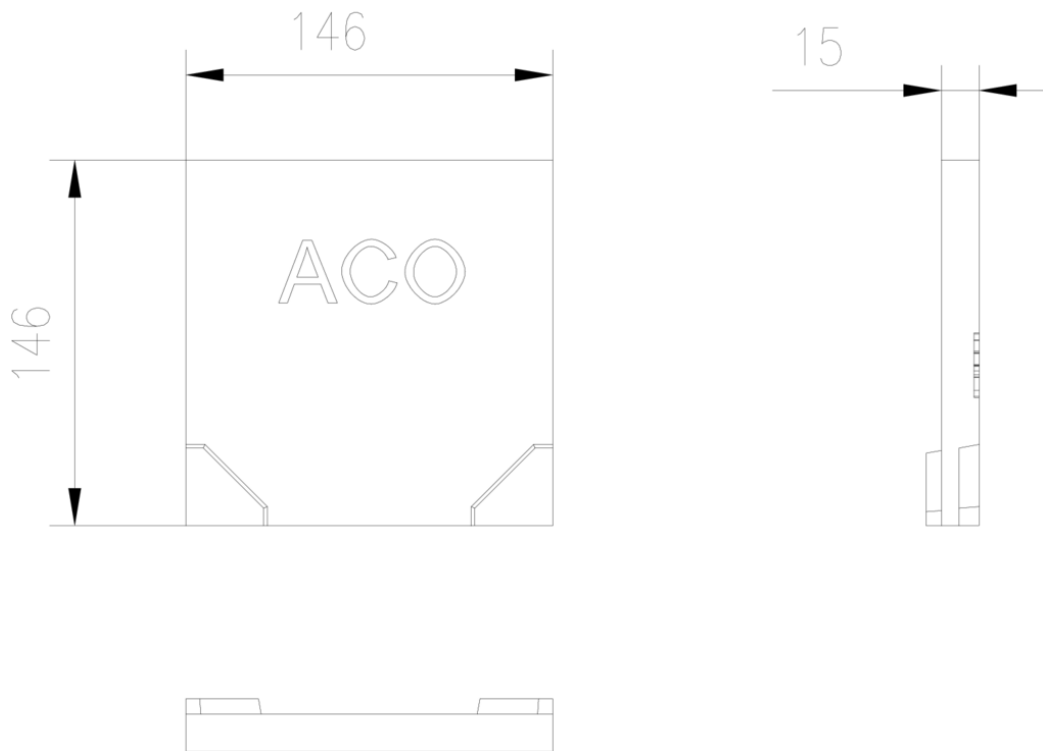

TAMPÃO HP H146 SLIMLINE

Tampão cega em betão polímero, para canais ACO SLIMLINE. Comprimento de 15 mm, altura exterior 146 mm e largura exterior 146 mm. Peso: 0,9 kg.

Dimensões:

Material	betão polímero
Peso (kg)	0,9
Comprimento (mm)	15
Largura (mm)	146
Altura (mm)	146