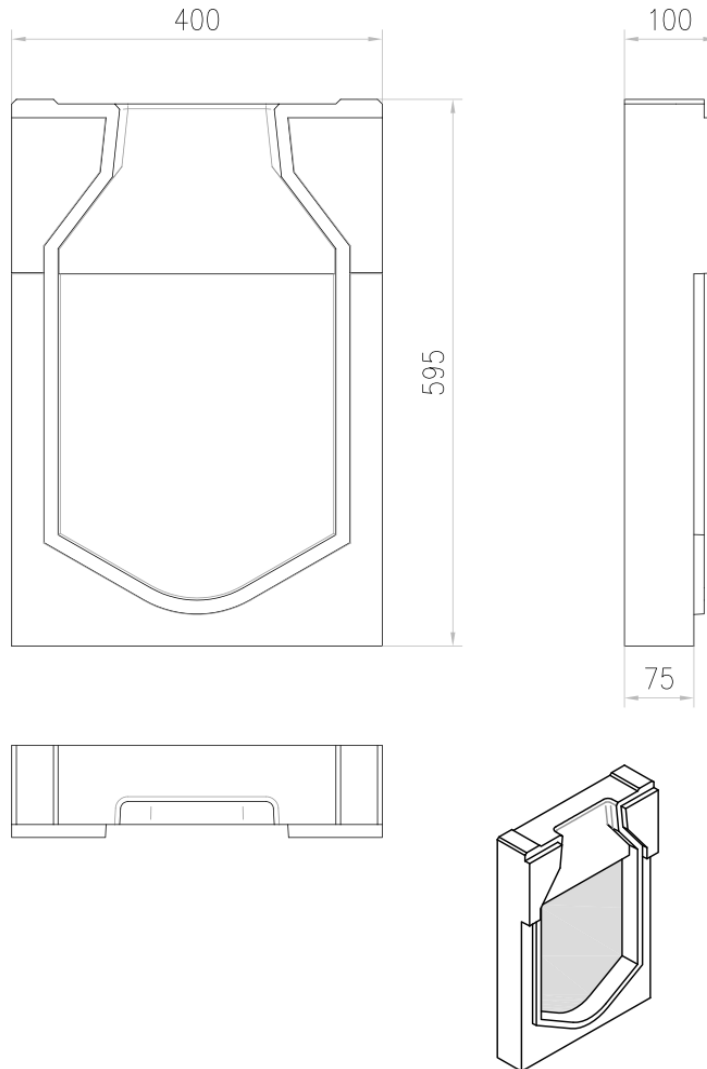

TAPA INICIO HP H600 MONOBLOCK RD300V

Tapa inicio ciega de hormigón polímero, para canales ACO MONOBLOCK RD300V. Longitud de 40 mm, altura exterior de 600 mm y ancho exterior de 400 mm. Peso: 31,2 kg.

Dimensiones:

Material hormigón polímero

Peso (kg)	31,2
Longitud (mm)	40
Ancho (mm)	400
Altura (mm)	600-300