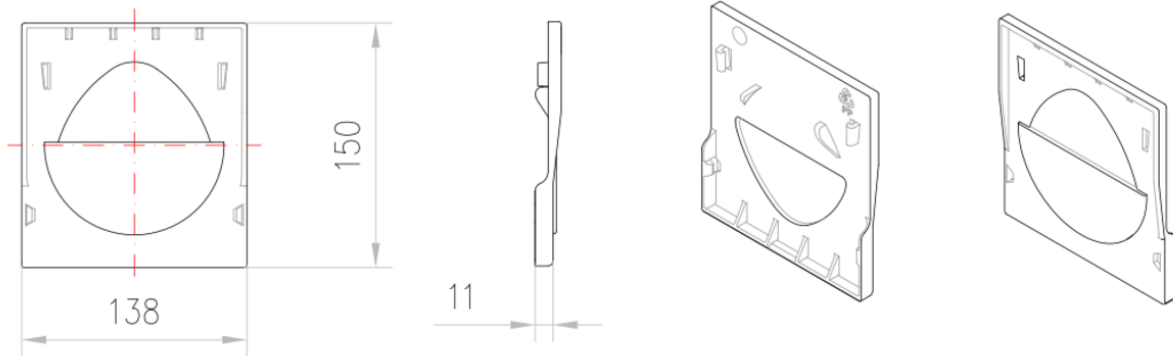

# TAPA COMPOSITE H150 XD 100

Tapa ciega de composite plástico, para canales ACO XTRADRAIN 100. Longitud de 11 mm, altura exterior de 150 mm y ancho exterior de 138 mm. Peso: 0,1 kg.

## Dimensiones:

**Material** composite plástico

<b>Peso (kg)</b>	0,1
<b>Longitud (mm)</b>	11
<b>Ancho (mm)</b>	138
<b>Altura (mm)</b>	150