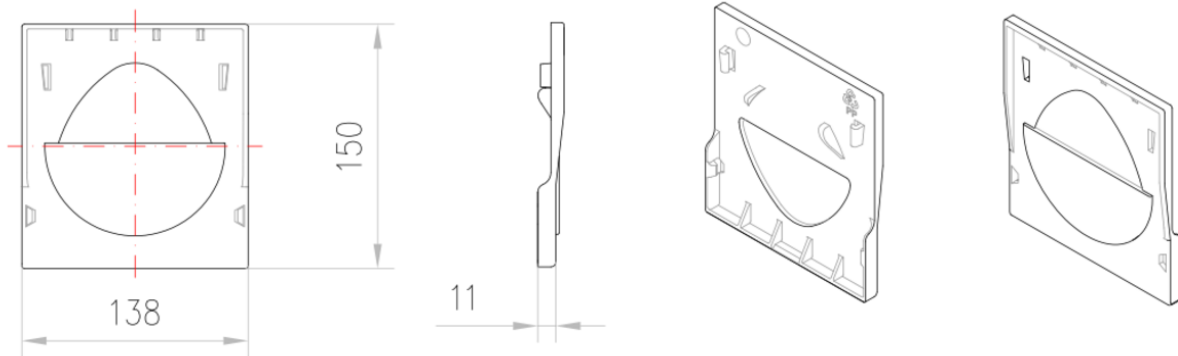

TAMPÃO COMPOSITE H150 XD 100

Tampão cega em compósito plástico, para canais ACO XTRADRAIN 100. Comprimento de 11 mm, altura exterior 150 mm e largura exterior 138 mm. Peso: 0,1 kg.

Dimensões

Material compósito plástico

Peso (kg) 0,1

Comprimento (mm) 11

Largura (mm) 138

Altura (mm) 150