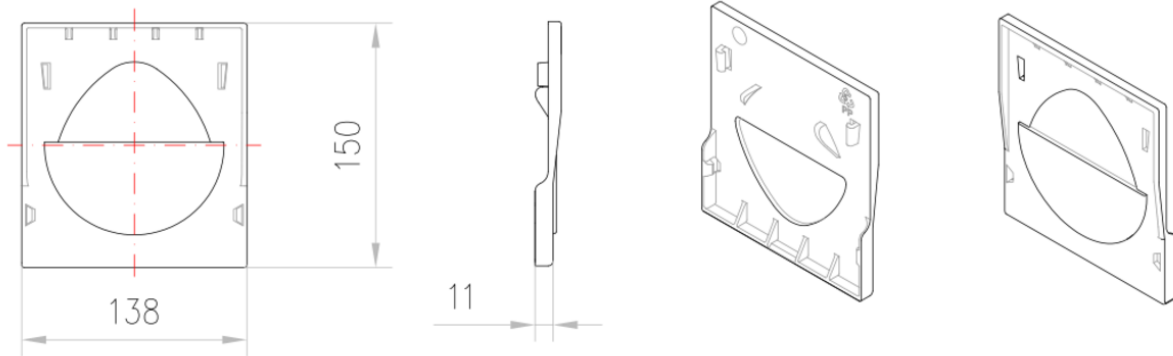

# TAMPÃO COMPOSITE H150 XD 100

Tampão cega em composto plástico, para canais ACO XTRADRAIN 100. Comprimento de 11 mm, altura exterior 150 mm e largura exterior 138 mm. Peso: 0,1 kg.

## Dimensões:

**Material** compósito plástico

<b>Peso (kg)</b>	0,1
<b>Comprimento (mm)</b>	11
<b>Largura (mm)</b>	138
<b>Altura (mm)</b>	150