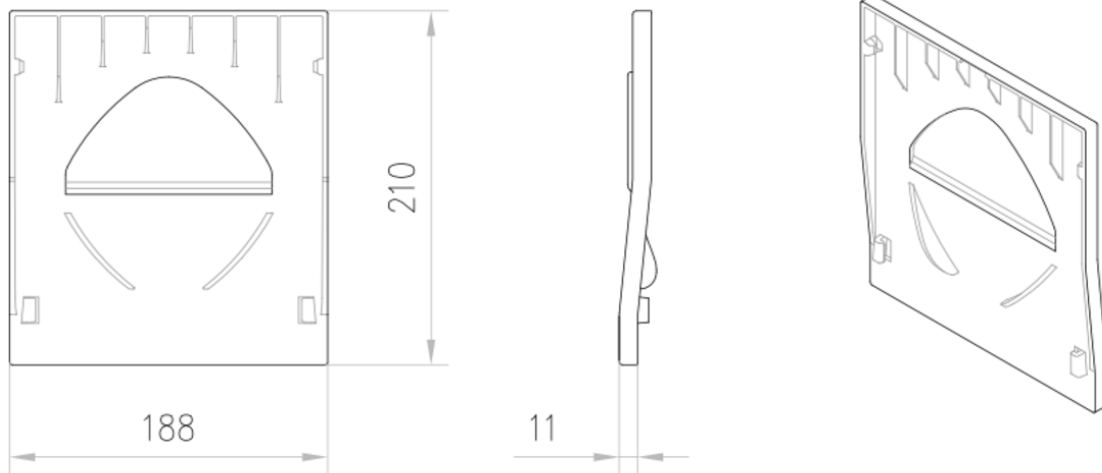

TAPA COMPOSITE H210 XD 150

Tapa ciega de composite plástico, para canales ACO XTRADRAIN 150. Longitud de 11 mm, altura exterior de 210 mm y ancho exterior de 188 mm. Peso: 0,14 kg.

Dimensiones:

Material composite plástico

Peso (kg)	0,14
Longitud (mm)	11
Ancho (mm)	188
Altura (mm)	210